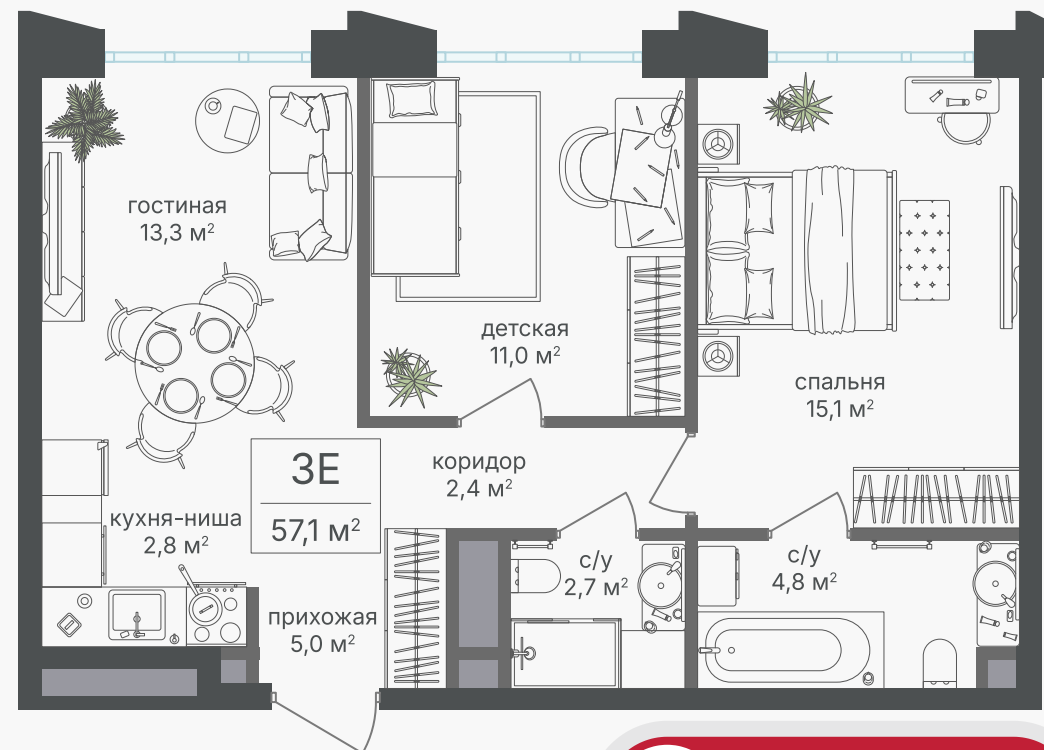

PG-ДЕВЕЛОПМЕНТ

+7 (495) 125-14-45

3-комнатная евроквартира, 57.1 м²

ЖИЛОЙ КОМПЛЕКС
Михалковский

Корпус	Секция	Этаж
2	5	14 / 20
Комнат	Площадь	Отделка
3	57.1 м ²	Нет

31 227 990 руб

Артикул 2-14-386

PG-ДЕВЕЛОПМЕНТ

+7 (495) 125-14-45

3-комнатная евроквартира, 57.1 м²

ЖИЛОЙ КОМПЛЕКС
Михалковский

Корпус	Секция	Этаж
2	5	14 / 20
Комнат	Площадь	Отделка
3	57.1 м ²	Нет

31 227 990 руб

Артикул 2-14-386