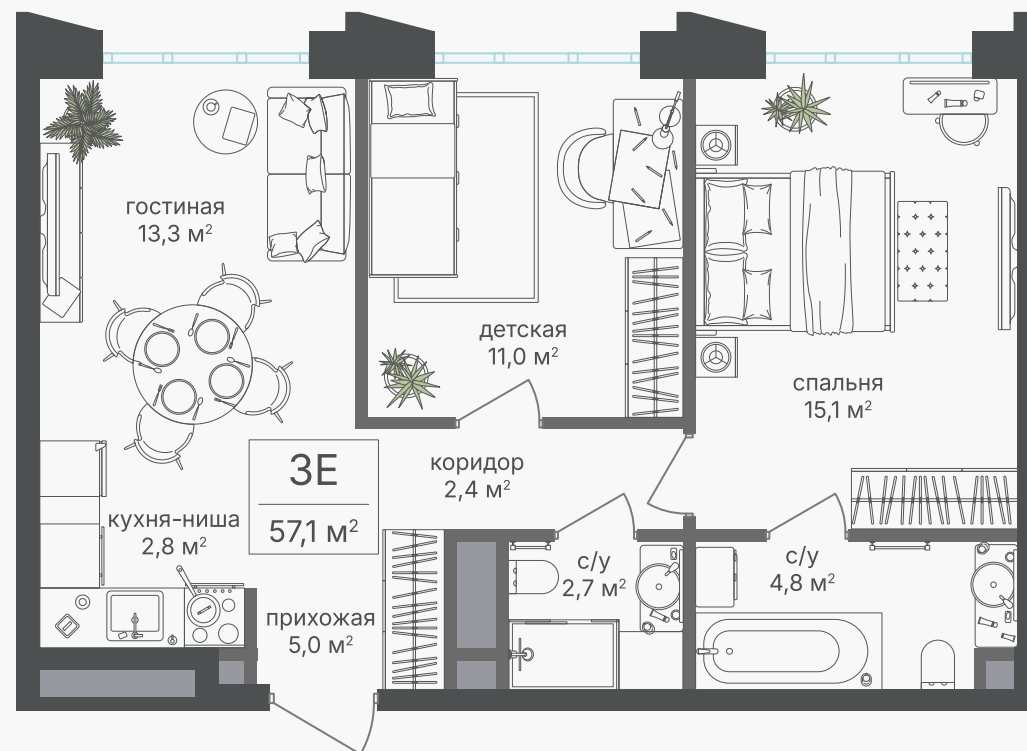

## 3-комнатная евроквартира, 57.1 м<sup>2</sup>

ЖИЛОЙ КОМПЛЕКС  
Михалковский

Корпус	Секция	Этаж
2	5	14 / 20
Комнат	Площадь	Отделка
3	57.1 м <sup>2</sup>	Нет

**31 227 990 руб**

Артикул 2-14-386

PG-ДЕВЕЛОПМЕНТ

## 3-комнатная евроквартира, 57.1 м<sup>2</sup>

ЖИЛОЙ КОМПЛЕКС  
Михалковский

Корпус	Секция	Этаж
2	5	14 / 20
Комнат	Площадь	Отделка
3	57.1 м <sup>2</sup>	Нет

31 227 990 руб

Артикул 2-14-386