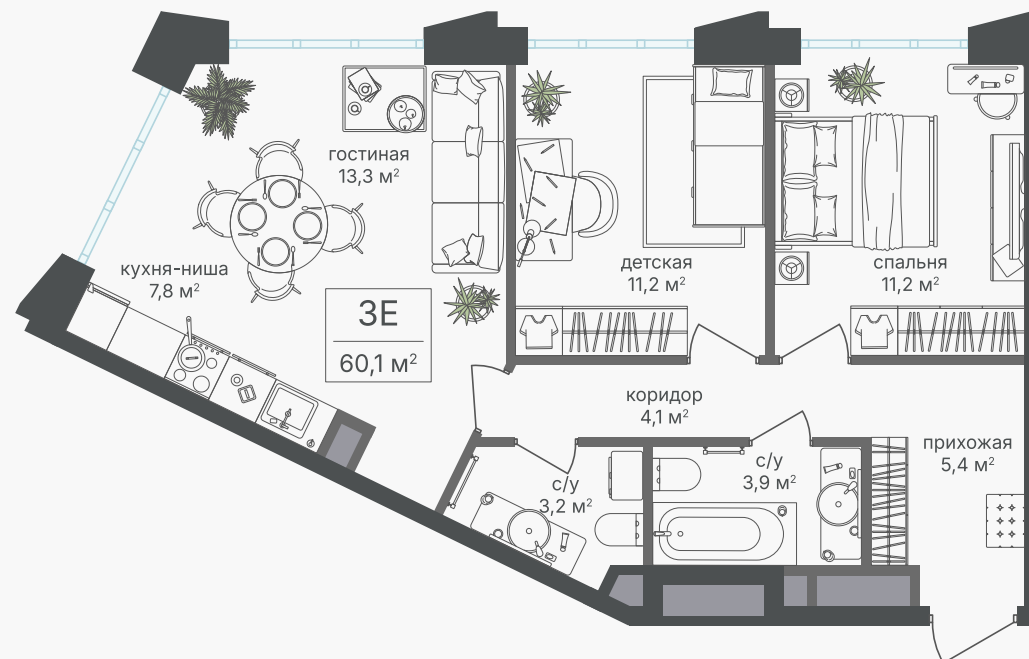

## 3-комнатная евроквартира, 60.1 м<sup>2</sup>

ЖИЛОЙ КОМПЛЕКС  
Михалковский

Корпус 2      Секция 6      Этаж 16 / 20

Комнат 3      Площадь 60.1 м<sup>2</sup>      Отделка Нет

**36 252 320 руб**

Артикул 2-16-514