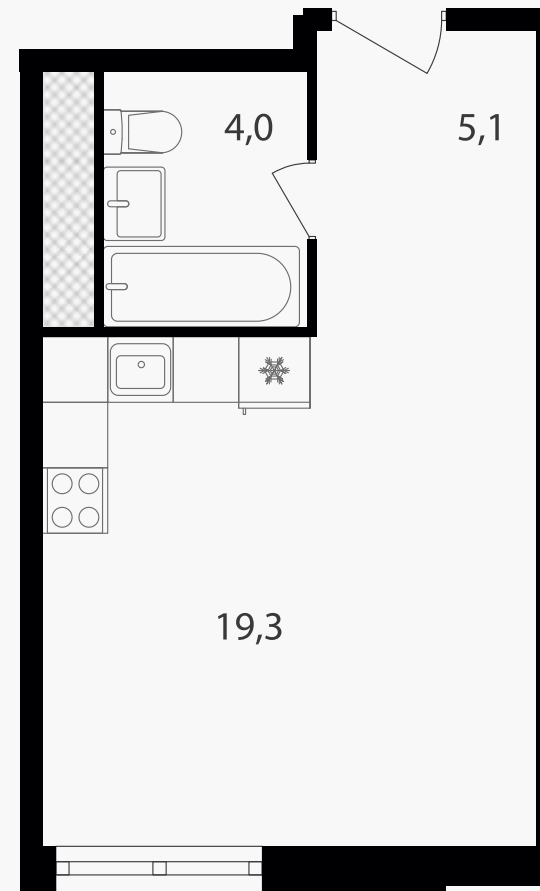

## Студия, 28.3 м<sup>2</sup>

ЖИЛОЙ КОМПЛЕКС  
Михалковский

Корпус 1      Секция 4      Этаж 16 / 18

Комнат 1      Площадь 28.3 м<sup>2</sup>      Отделка Нет

**8 179 200 руб**

Артикул 1-16-448

PG-ДЕВЕЛОПМЕНТ

# Студия, 28.3 м<sup>2</sup>

ЖИЛОЙ КОМПЛЕКС  
Михалковский

Корпус 1      Секция 4      Этаж 16 / 18

Комнат 1      Площадь 28.3 м<sup>2</sup>      Отделка Нет

**8 179 200 руб**

Артикул 1-16-448