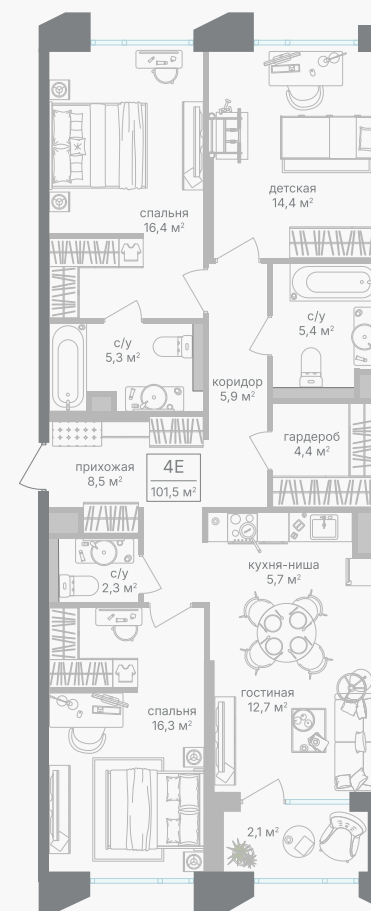

## 4-комнатная евроквартира, 99.4 м<sup>2</sup>

ЖИЛОЙ КОМПЛЕКС

Петровский парк II

Корпус 1 Секция 2 Этаж 15 / 21

Комнат 3 Площадь 99.4 м<sup>2</sup> Отделка Нет

46 678 240 руб

Артикул 1-15-0236

PG-ДЕВЕЛОПМЕНТ

# 4-комнатная евроквартира, 99.4 м<sup>2</sup>

ЖИЛОЙ КОМПЛЕКС

Петровский парк II

Корпус 1      Секция 2      Этаж 15 / 21

Комнат 3      Площадь 99.4 м<sup>2</sup>      Отделка Нет

**46 678 240 руб**

Артикул 1-15-0236