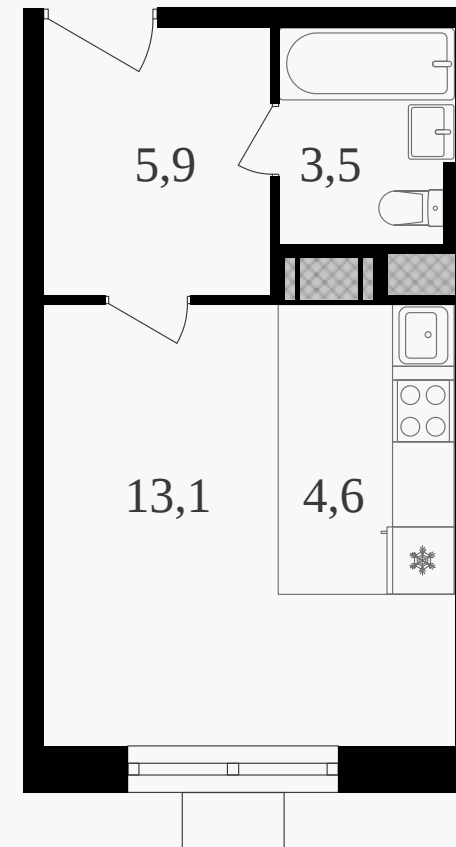

## Студия, 27.1 м<sup>2</sup> с отделкой

ЖИЛОЙ КОМПЛЕКС

Октябрьское поле

Корпус 1      Секция 2      Этаж 13 / 21

Комнат 1      Площадь 27.1 м<sup>2</sup>      Отделка **Есть ✓**

**15 582 500 руб**

Артикул 3к1-13-208

# Студия, 27.1 м<sup>2</sup> с отделкой

ЖИЛОЙ КОМПЛЕКС  
Октябрьское поле

Корпус 1      Секция 2      Этаж 13 / 21

Комнат 1      Площадь 27.1 м<sup>2</sup>      Отделка **Есть ✓**

**15 582 500 руб**

Артикул 3к1-13-208