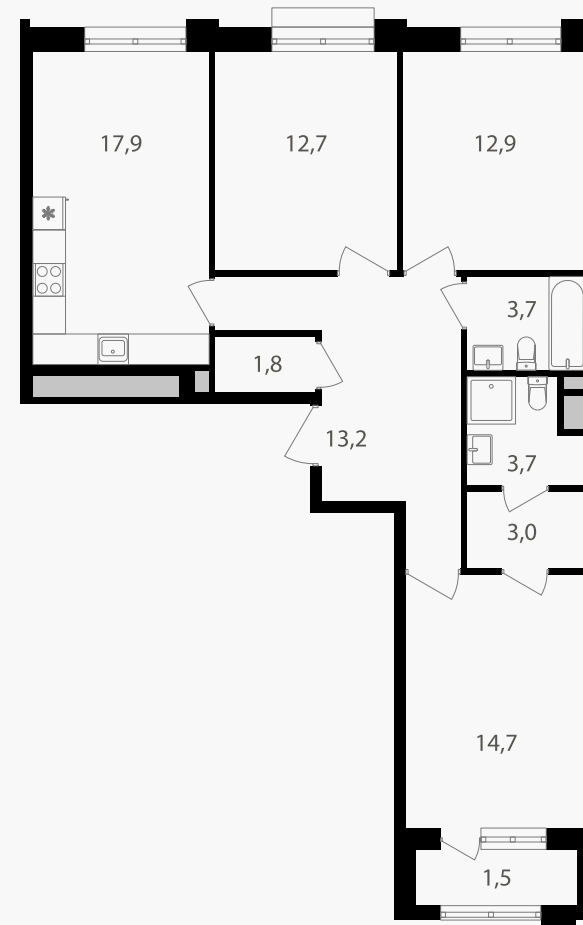

## 3-комнатная квартира, 85.1 м<sup>2</sup>

ЖИЛОЙ КОМПЛЕКС  
Михалковский

Корпус 6      Секция 1      Этаж 3 / 9

Комнат 3      Площадь 85.1 м<sup>2</sup>      Отделка Нет

**31 087 030 руб**

Артикул 6-3-007

# 3-комнатная квартира, 85.1 м<sup>2</sup>

ЖИЛОЙ КОМПЛЕКС  
Михалковский

Корпус 6      Секция 1      Этаж 3 / 9

Комнат 3      Площадь 85.1 м<sup>2</sup>      Отделка Нет

**31 087 030 руб**

Артикул 6-3-007