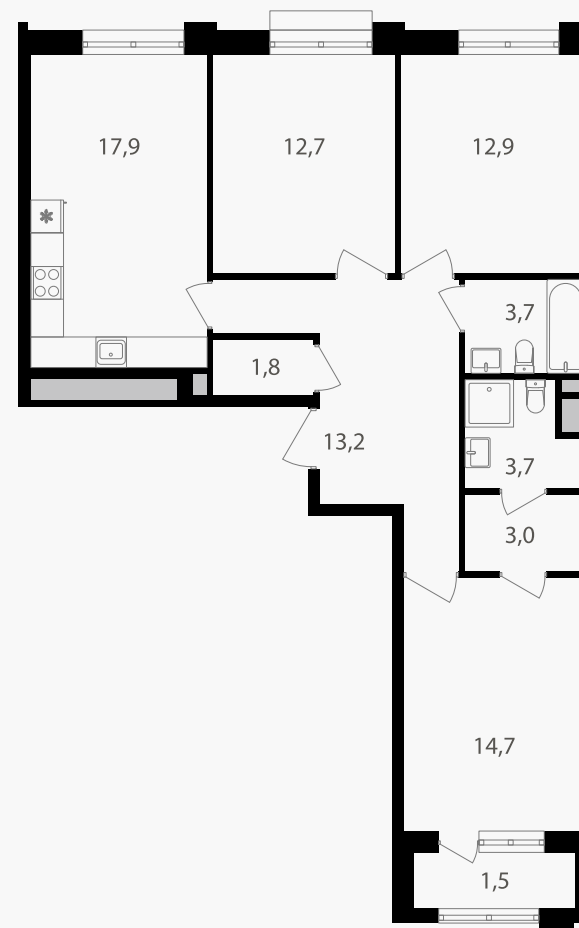

## 3-комнатная квартира, 85.1 м<sup>2</sup>

ЖИЛОЙ КОМПЛЕКС  
Михалковский

Корпус 6      Секция 1      Этаж 3 / 9

Комнат 3      Площадь 85.1 м<sup>2</sup>      Отделка Нет

**31 087 030 руб**

Артикул 6-3-007

# 3-комнатная квартира, 85.1 м<sup>2</sup>

ЖИЛОЙ КОМПЛЕКС  
Михалковский

Корпус 6      Секция 1      Этаж 3 / 9

Комнат 3      Площадь 85.1 м<sup>2</sup>      Отделка Нет

**31 087 030 руб**

Артикул 6-3-007