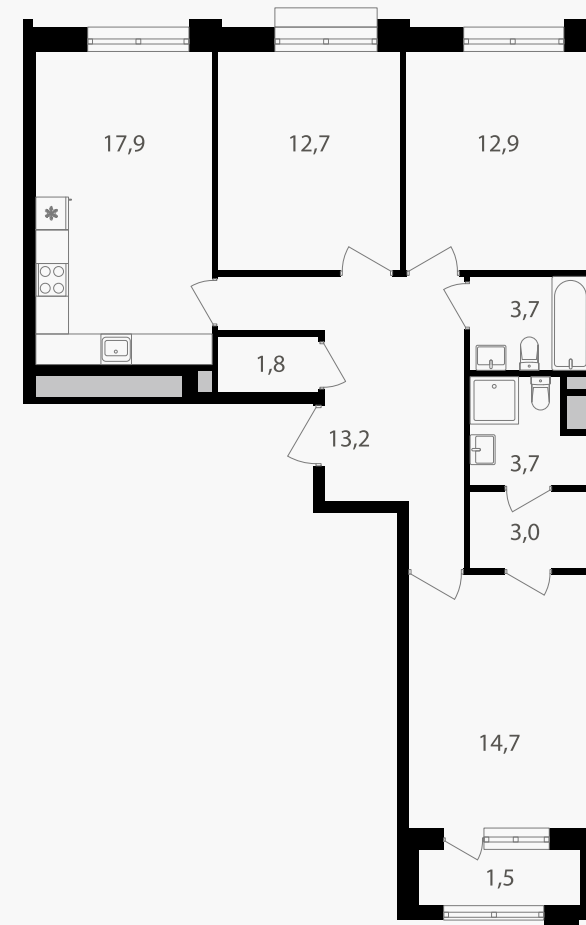

## 3-комнатная квартира, 85.1 м<sup>2</sup>

ЖИЛОЙ КОМПЛЕКС  
Михалковский

Корпус 6      Секция 1      Этаж 3 / 9

Комнат 3      Площадь 85.1 м<sup>2</sup>      Отделка Нет

**31 087 030 руб**

Артикул 6-3-007

# 3-комнатная квартира, 85.1 м<sup>2</sup>

ЖИЛОЙ КОМПЛЕКС  
Михалковский

Корпус 6      Секция 1      Этаж 3 / 9

Комнат 3      Площадь 85.1 м<sup>2</sup>      Отделка Нет

**31 087 030 руб**

Артикул 6-3-007