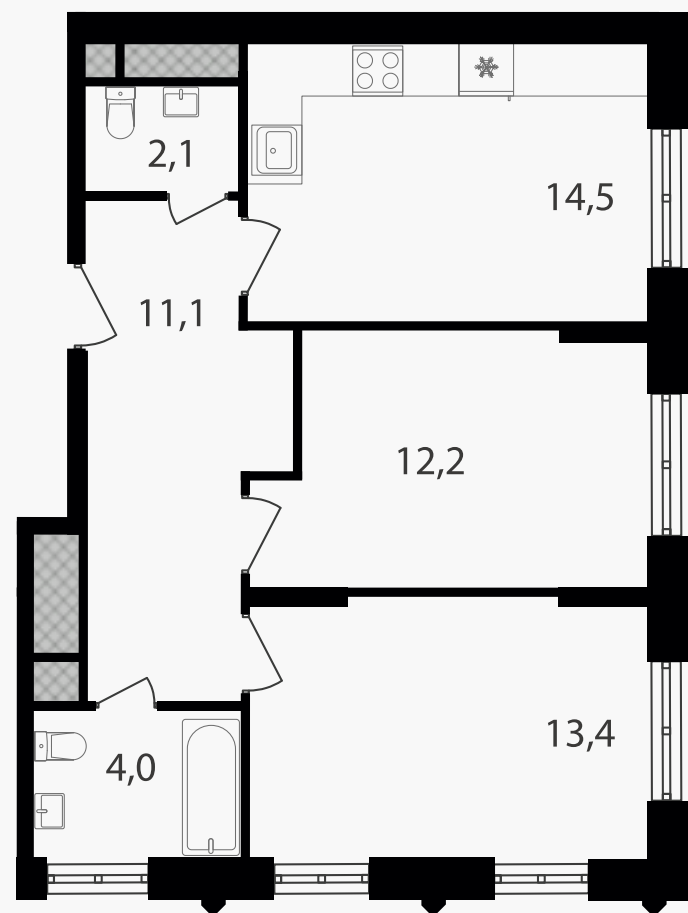

## 2-комнатная квартира, 57.3 м<sup>2</sup>

ЖИЛОЙ КОМПЛЕКС

Варшавские ворота

Корпус 1 Секция 1.1 Этаж 29 / 30

Комнат 2 Площадь 57.3 м<sup>2</sup> Отделка Нет

21 699 510 руб

Артикул 1-29-176

PG-ДЕВЕЛОПМЕНТ

## 2-комнатная квартира, 57.3 м<sup>2</sup>

ЖИЛОЙ КОМПЛЕКС

Варшавские ворота

Корпус 1 Секция 1.1 Этаж 29 / 30

Комнат 2 Площадь 57.3 м<sup>2</sup> Отделка Нет

21 699 510 руб

Артикул 1-29-176