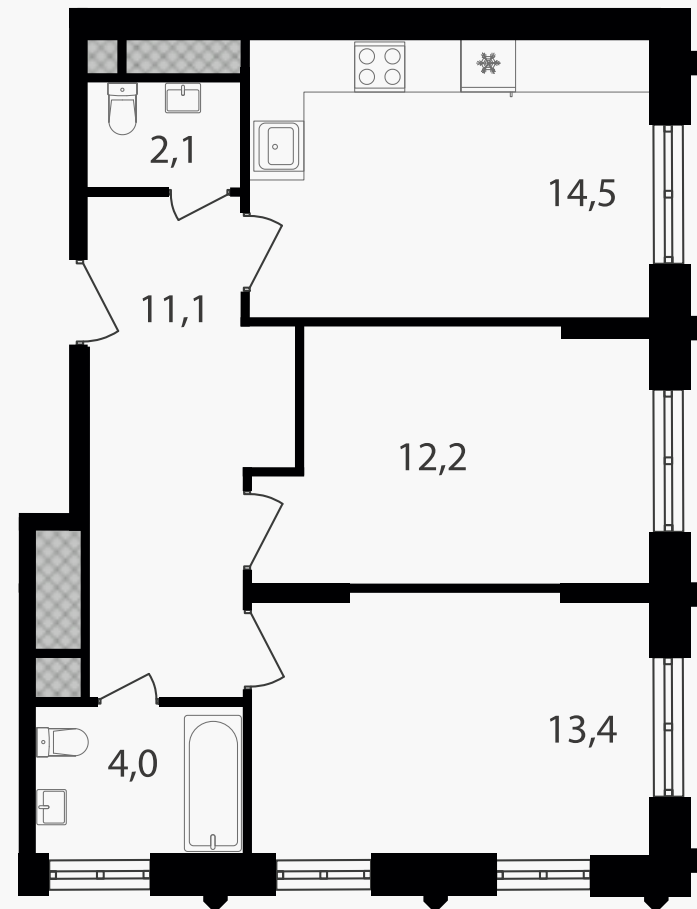

## 2-комнатная квартира, 57.3 м<sup>2</sup>

ЖИЛОЙ КОМПЛЕКС

Варшавские ворота

Корпус 1      Секция 1      Этаж 29 / 30

Комнат 2      Площадь 57.3 м<sup>2</sup>      Отделка Нет

**21 699 510 руб**

Артикул 1-29-176

## 2-комнатная квартира, 57.3 м<sup>2</sup>

ЖИЛОЙ КОМПЛЕКС

Варшавские ворота

Корпус 1 Секция 1 Этаж 29 / 30

Комнат 2 Площадь 57.3 м<sup>2</sup> Отделка Нет

21 699 510 руб

Артикул 1-29-176