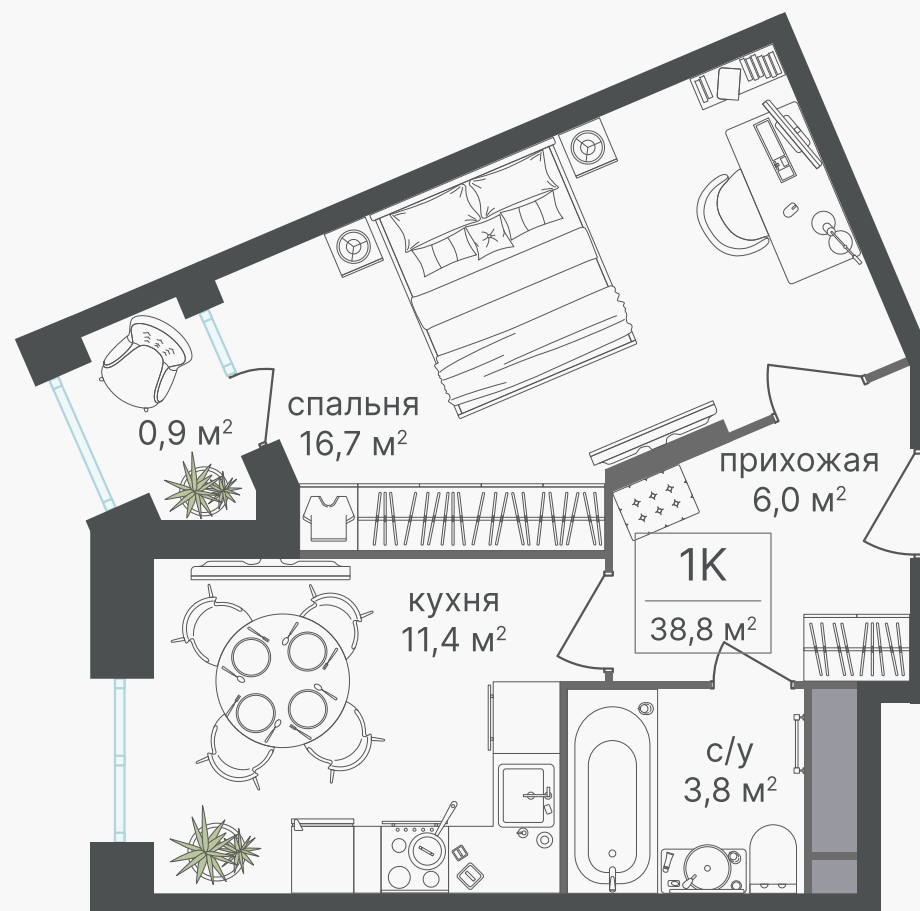

PG-ДЕВЕЛОПМЕНТ

+7 (495) 125-14-45

1-комнатная квартира, 38.8 м²

ЖИЛОЙ КОМПЛЕКС

Варшавские ворота

Корпус 1 Секция 5 Этаж 4 / 8

Комнат 1 Площадь 38.8 м² Отделка Нет

20 346 720 руб

Артикул 1-4-432

PG-ДЕВЕЛОПМЕНТ

+7 (495) 125-14-45

1-комнатная квартира, 38.8 м²

ЖИЛОЙ КОМПЛЕКС
Варшавские ворота

Корпус 1 Секция 5 Этаж 4 / 8

Комнат 1 Площадь 38.8 м² Отделка Нет

20 346 720 руб