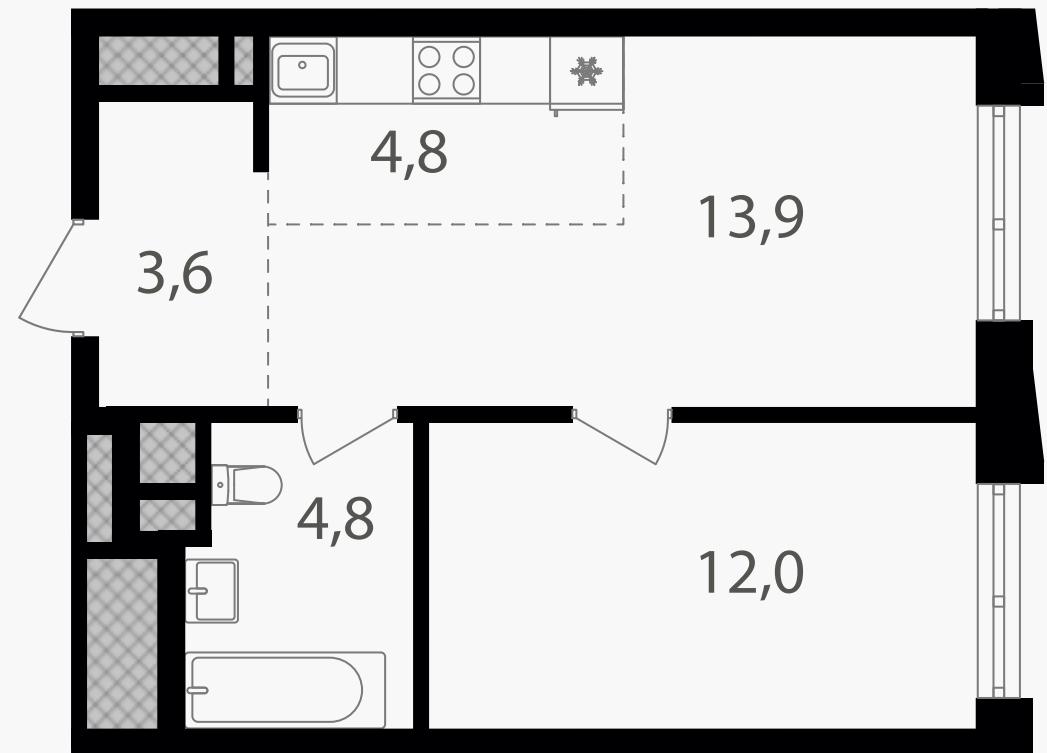

PG-ДЕВЕЛОПМЕНТ

2-комнатная евроквартира, 39.1 м²

ЖИЛОЙ КОМПЛЕКС

Семеновский парк 2

Корпус 1 Секция 1 Этаж 21 / 26

Комнат 1 Площадь 39.1 м² Отделка Нет

15 944 980 руб

Артикул 1-21-245