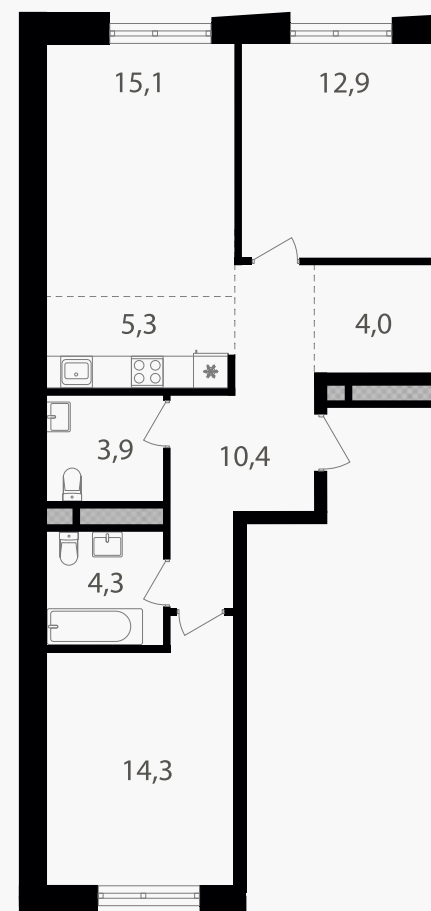

PG-ДЕВЕЛОПМЕНТ

3-комнатная евроквартира, 70.2 м²

ЖИЛОЙ КОМПЛЕКС

Семеновский парк 2

Корпус	Секция	Этаж
1	2	9 / 18

Комнат	Площадь	Отделка
2	70.2 м ²	Нет

24 464 700 руб

Артикул 1-9-373

PG-ДЕВЕЛОПМЕНТ

3-комнатная евроквартира, 70.2 м²

ЖИЛОЙ КОМПЛЕКС

Семеновский парк 2

Корпус 1 Секция 2 Этаж 9 / 18

Комнат 2 Площадь 70.2 м² Отделка Нет

24 464 700 руб

Артикул 1-9-373