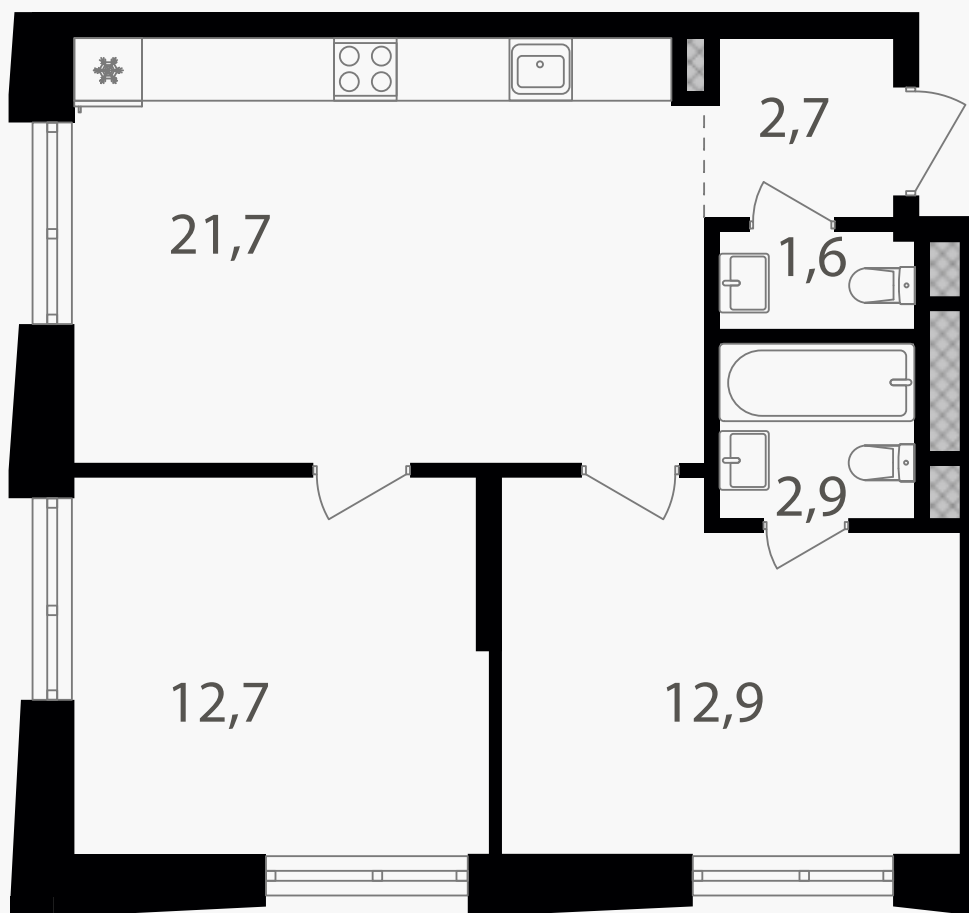

PG-ДЕВЕЛОПМЕНТ

2-комнатная квартира, 54.5 м²

ЖИЛОЙ КОМПЛЕКС

Семеновский парк 2

Корпус 1 Секция 4 Этаж 16 / 25

Комнат 2 Площадь 54.5 м² Отделка Нет

18 393 750 руб

Артикул 1-16-629