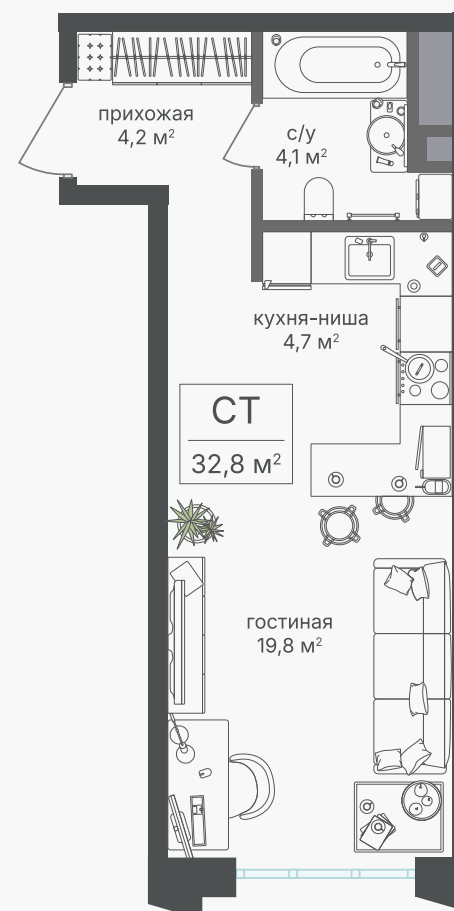

PG-ДЕВЕЛОПМЕНТ

+7 (495) 125-14-45

Студия, 32.8 м²

ЖИЛОЙ КОМПЛЕКС
Михалковский

Корпус 2 Секция 5 Этаж 14 / 20

Комнат 1 Площадь 32.8 м² Отделка Нет

18 958 400 руб

Артикул 2-14-387

PG-ДЕВЕЛОПМЕНТ

+7 (495) 125-14-45

Студия, 32.8 м²

ЖИЛОЙ КОМПЛЕКС
Михалковский

Корпус	Секция	Этаж
2	5	14 / 20
Комнат	Площадь	Отделка
1	32.8 м ²	Нет

18 958 400 руб

Артикул 2-14-387