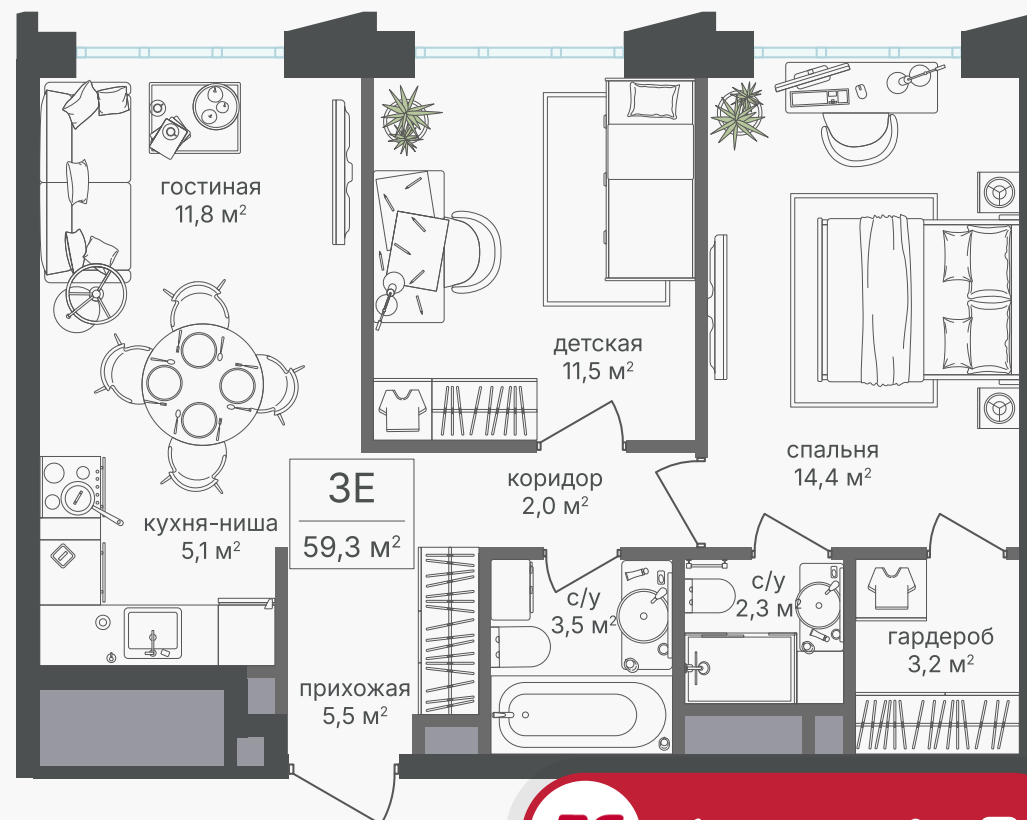

## 3-комнатная евроквартира, 59.3 м<sup>2</sup>

ЖИЛОЙ КОМПЛЕКС  
Михалковский

Корпус 2 Секция 6 Этаж 16 / 20

Комнат 3 Площадь 59.3 м<sup>2</sup> Отделка Нет

**36 457 640 руб**

Артикул 2-16-515

PG-ДЕВЕЛОПМЕНТ

# 3-комнатная евроквартира, 59.3 м<sup>2</sup>

ЖИЛОЙ КОМПЛЕКС  
Михалковский

Корпус 2      Секция 6      Этаж 16 / 20

Комнат 3      Площадь 59.3 м<sup>2</sup>      Отделка Нет

**36 457 640 руб**

Артикул 2-16-515