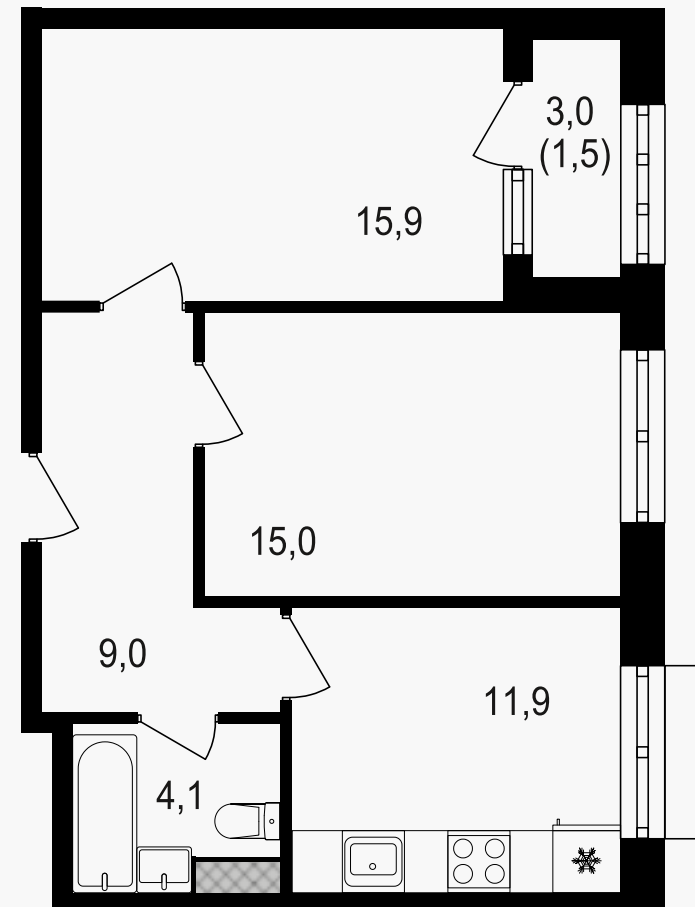

PG-ДЕВЕЛОПМЕНТ

2-комнатная квартира, 57.5 м²

ЖИЛОЙ КОМПЛЕКС
Михалковский

Корпус 3 Секция 4 Этаж 15 / 20

Комнат 2 Площадь 57.5 м² Отделка Нет

24 587 000 руб

Артикул 3-15-366

PG-ДЕВЕЛОПМЕНТ

2-комнатная квартира, 57.5 м²

ЖИЛОЙ КОМПЛЕКС
Михалковский

Корпус 3 Секция 4 Этаж 15 / 20

Комнат 2 Площадь 57.5 м² Отделка Нет

24 587 000 руб

Артикул 3-15-366