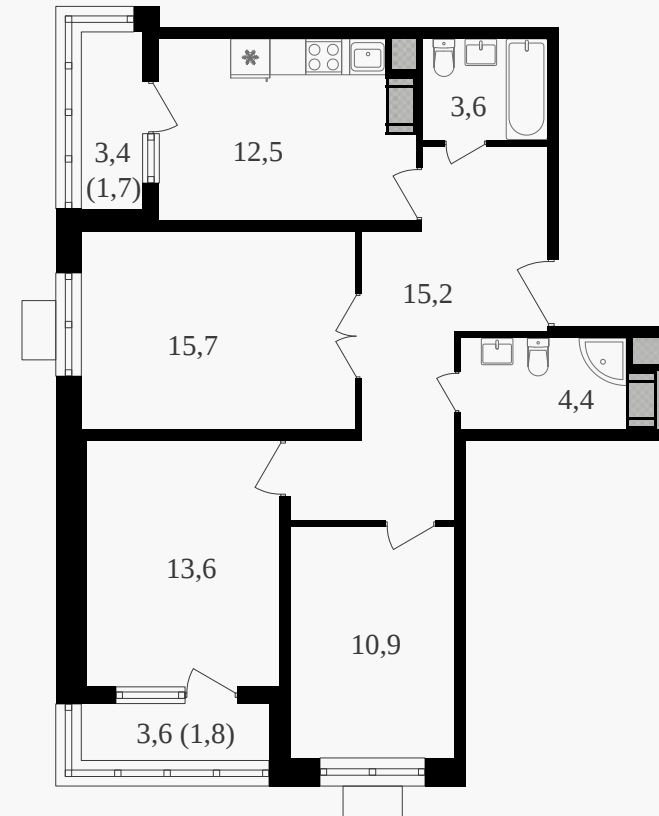

PG-ДЕВЕЛОПМЕНТ

3-комнатная квартира, 81.3 м² с отделкой

ЖИЛОЙ КОМПЛЕКС

Октябрьское поле

Корпус 3 Секция 1 Этаж 9 / 27

Комнат 3 Площадь 81.3 м² Отделка **Есть ✓**

36 015 900 руб

Артикул 3к3-9-065