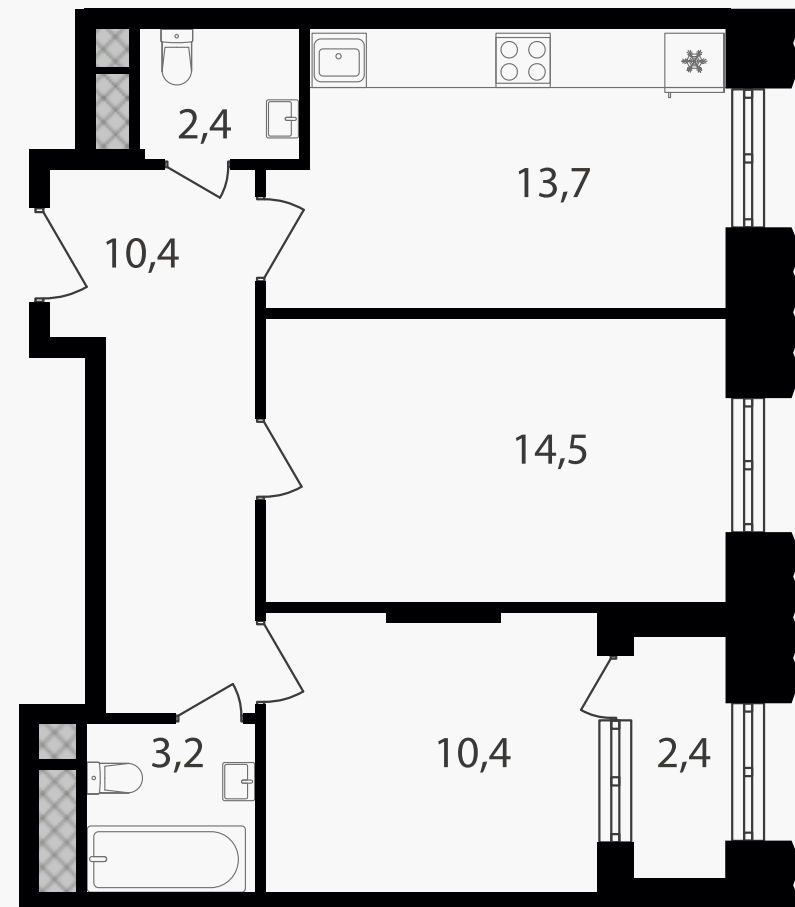

PG-ДЕВЕЛОПМЕНТ

2-комнатные апартаменты, 57 м² с отделкой

ЖИЛОЙ КОМПЛЕКС

Варшавские ворота

Корпус 1 Секция 2.3 Этаж 4 / 30

Комнат 2 Площадь 57 м² Отделка **Есть ✓**

14 848 500 руб

Артикул 1-4-434