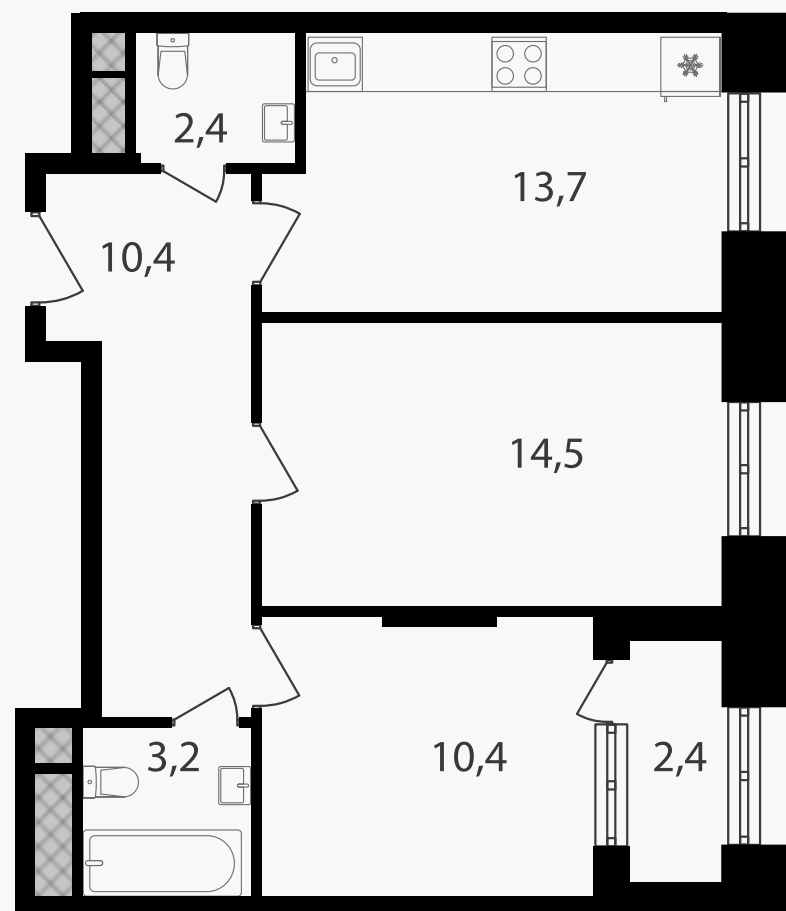

PG-ДЕВЕЛОПМЕНТ

2-комнатные апартаменты, 57 м² с отделкой

ЖИЛОЙ КОМПЛЕКС

Варшавские ворота

Корпус 1 Секция 2.3 Этаж 4 / 30

Комнат 2 Площадь 57 м² Отделка **Есть ✓**

13 241 100 руб

Артикул 1-4-434