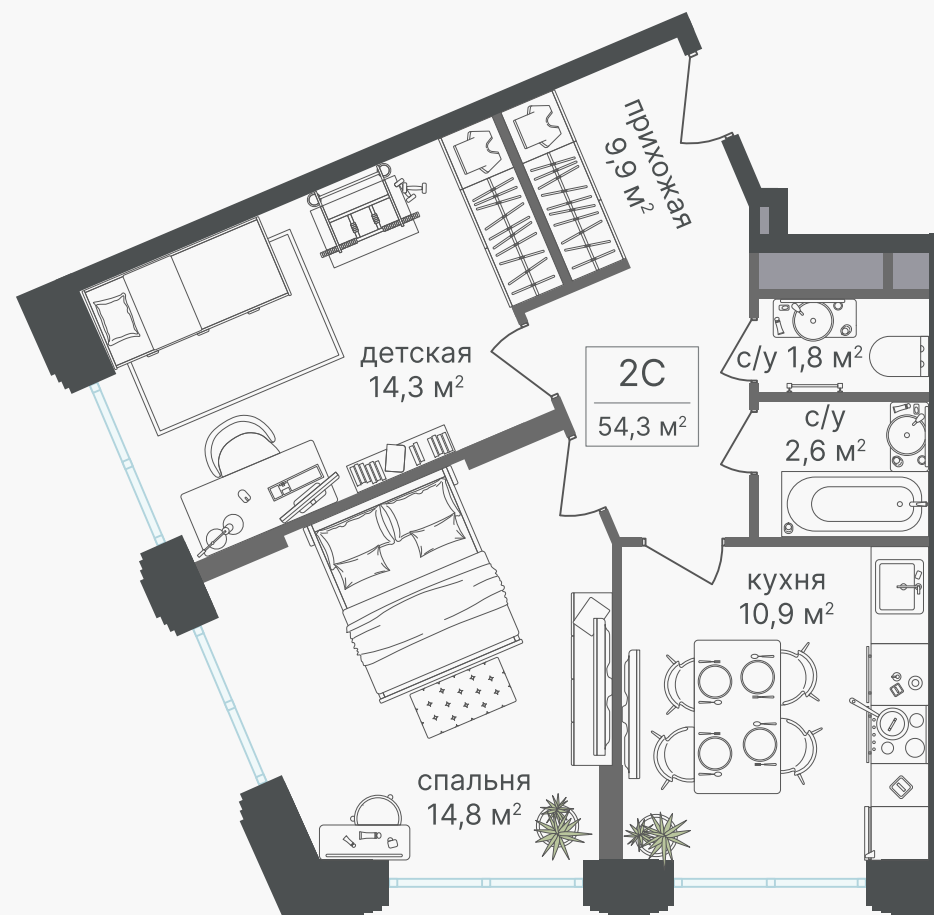

PG-ДЕВЕЛОПМЕНТ

+7 (495) 125-14-45

2-комнатный номер гостиничного типа, 54.3 м² с отделкой

ЖИЛОЙ КОМПЛЕКС

Гостиничный комплекс
Варшавские Ворота

Корпус 1
Секция 4
Этаж 4 / 9

Комнат 2
Площадь 54.3 м²
Отделка **Есть** ✓

18 027 600 руб

Артикул 1-4-690

PG-ДЕВЕЛОПМЕНТ

+7 (495) 125-14-45

2-комнатный номер гостиничного типа, 54.3 м² с отделкой

ЖИЛОЙ КОМПЛЕКС

Гостиничный комплекс
Варшавские Ворота

Корпус 1
Секция 4
Этаж 4 / 9

Комнат 2
Площадь 54.3 м²
Отделка **Есть** ✓

18 027 600 руб

Артикул 1-4-690