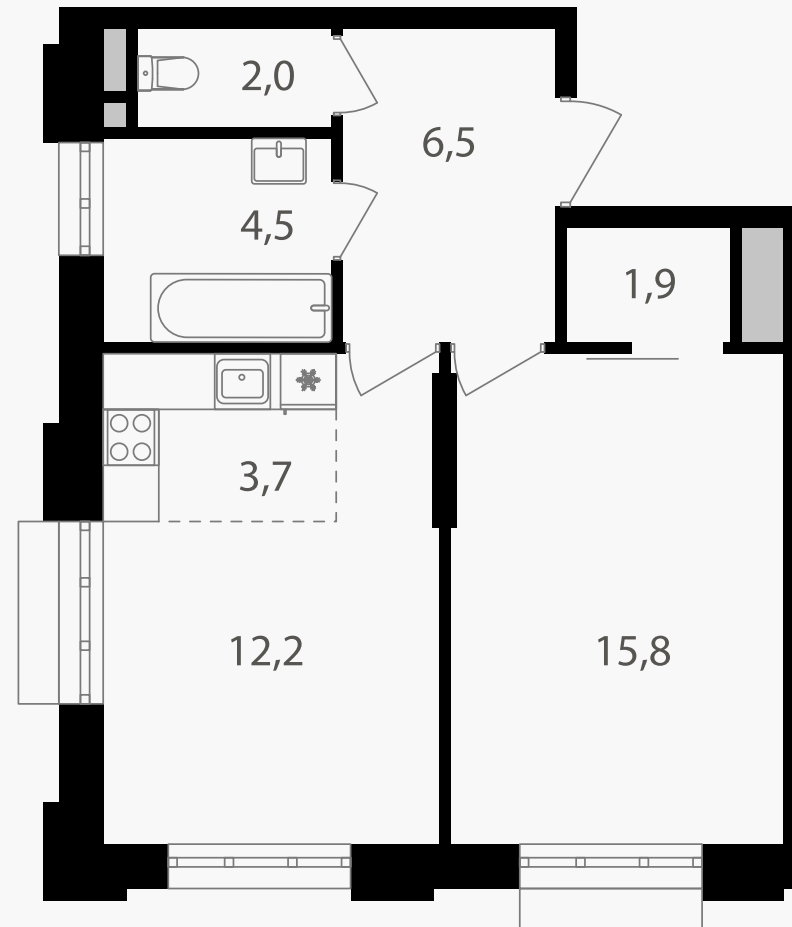

PG-ДЕВЕЛОПМЕНТ

2-комнатная евроквартира, 46.6 м²

ЖИЛОЙ КОМПЛЕКС
Михалковский

Корпус 5 Секция 1 Этаж 6 / 20

Комнат 2 Площадь 46.6 м² Отделка Нет

20 457 400 руб

Артикул 5-6-033

PG-ДЕВЕЛОПМЕНТ

2-комнатная евроквартира, 46.6 м²

ЖИЛОЙ КОМПЛЕКС
Михалковский

Корпус 5 Секция 1 Этаж 6 / 20

Комнат 2 Площадь 46.6 м² Отделка Нет

20 457 400 руб

Артикул 5-6-033