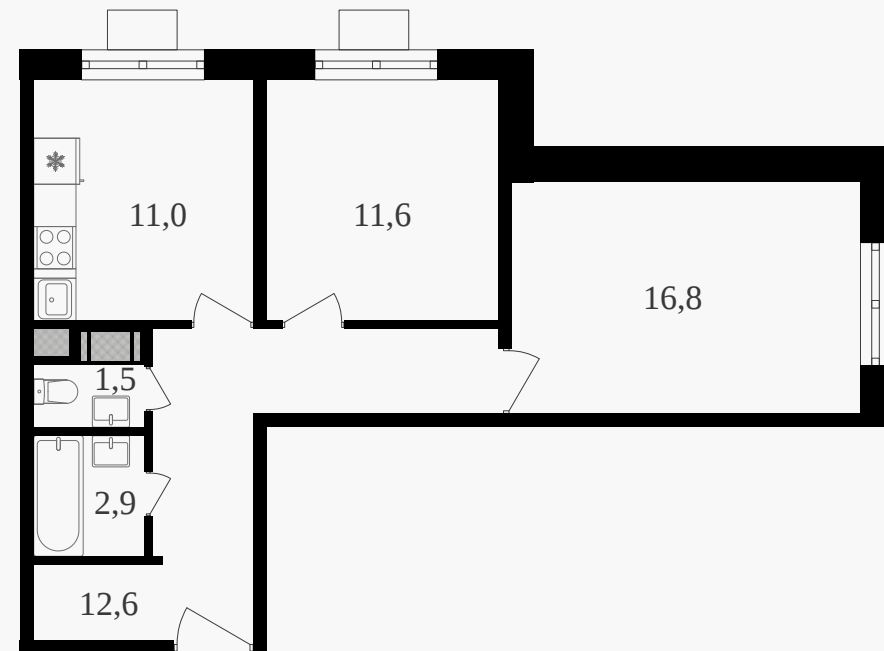

PG-ДЕВЕЛОПМЕНТ

2-комнатная квартира, 56.4 м² с отделкой

ЖИЛОЙ КОМПЛЕКС

Октябрьское поле

Корпус 2 Секция 1 Этаж 27 / 27

Комнат 2 Площадь 56.4 м² Отделка **Есть ✓**

22 447 200 руб

Артикул 3к2-27-246