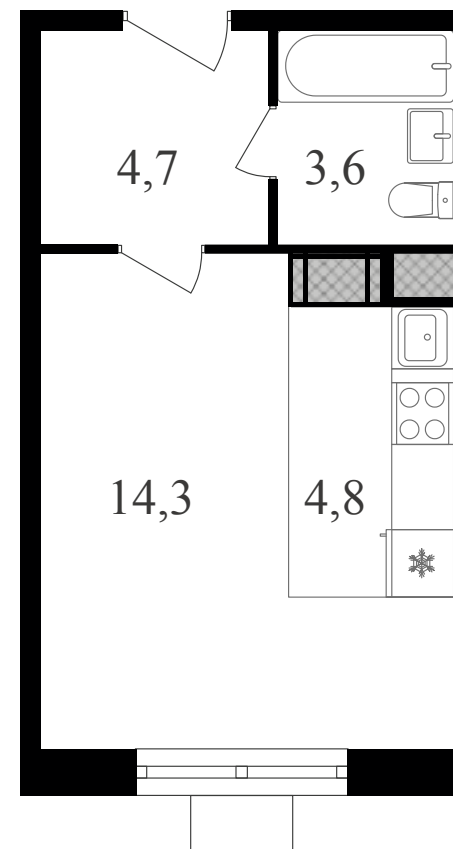

## Студия, 27.4 м<sup>2</sup> с отделкой

ЖИЛОЙ КОМПЛЕКС  
Октябрьское поле

Корпус	Секция	Этаж
1	2	13 / 21
Комнат	Площадь	Отделка
1	27.4 м <sup>2</sup>	Есть ✓

8 943 360 руб

Артикул 3к1-13-209

PG-ДЕВЕЛОПМЕНТ

## Студия, 27.4 м<sup>2</sup> с отделкой

ЖИЛОЙ КОМПЛЕКС  
Октябрьское поле

Корпус 1      Секция 2      Этаж 13 / 21

Комнат 1      Площадь 27.4 м<sup>2</sup>      Отделка **Есть ✓**

**8 943 360 руб**

Артикул 3к1-13-209