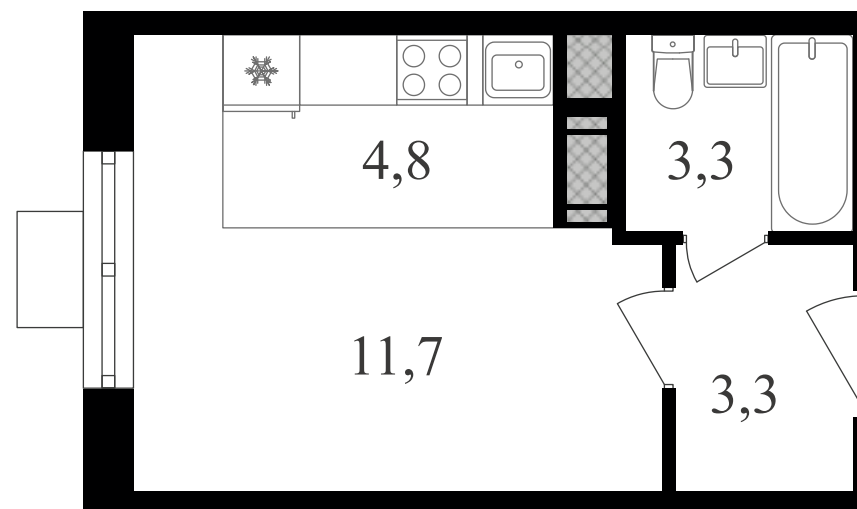

PG-ДЕВЕЛОПМЕНТ

+7 (495) 125-14-45

Студия, 23.1 м² с отделкой

ЖИЛОЙ КОМПЛЕКС
Октябрьское поле

Корпус	Секция	Этаж
1	3	22 / 27
Комнат	Площадь	Отделка
1	23.1 м ²	Есть ✓

8 985 900 руб

Артикул 3к1-22-465

PG-ДЕВЕЛОПМЕНТ

+7 (495) 125-14-45

Студия, 23.1 м² с отделкой

ЖИЛОЙ КОМПЛЕКС

Октябрьское поле

Корпус	Секция	Этаж
1	3	22 / 27
Комнат	Площадь	Отделка
1	23.1 м ²	Есть ✓

8 985 900 руб

Артикул 3к1-22-465