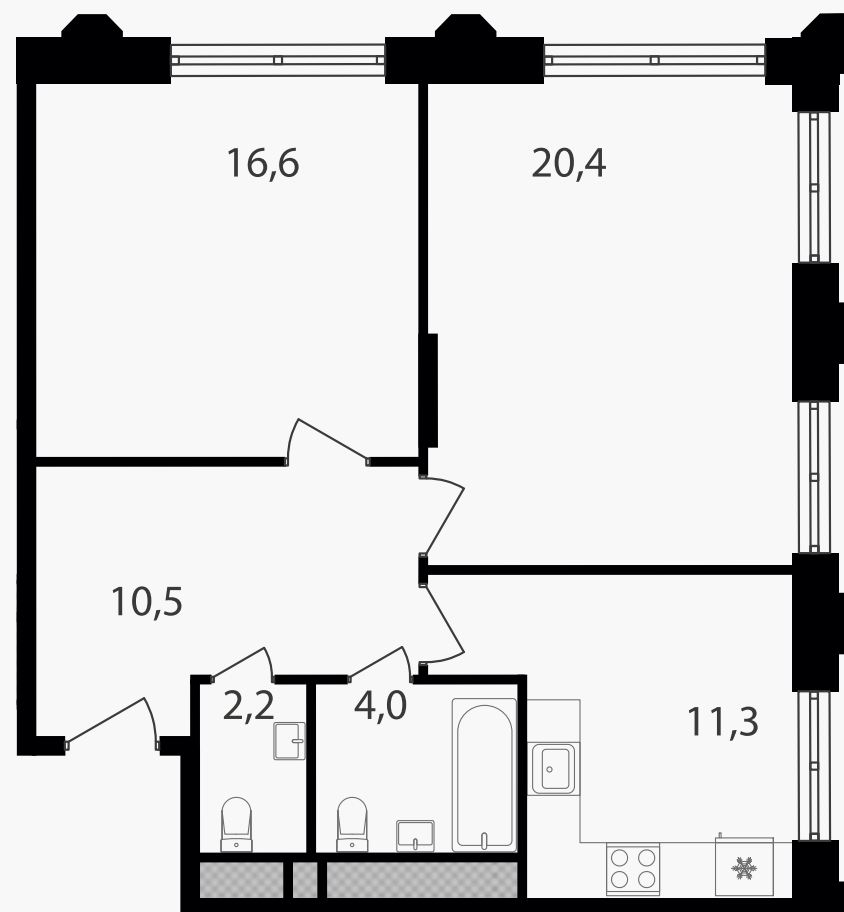

## 2-комнатная квартира, 65 м<sup>2</sup>

ЖИЛОЙ КОМПЛЕКС

Варшавские ворота

Корпус	Секция	Этаж
1	3	16 / 30

Комнат	Площадь	Отделка
2	65 м <sup>2</sup>	Нет

19 370 000 руб

Артикул 1-16-305

PG-ДЕВЕЛОПМЕНТ

## 2-комнатная квартира, 65 м<sup>2</sup>

ЖИЛОЙ КОМПЛЕКС

Варшавские ворота

Корпус 1      Секция 3      Этаж 16 / 30

Комнат 2      Площадь 65 м<sup>2</sup>      Отделка Нет

**19 370 000 руб**

Артикул 1-16-305