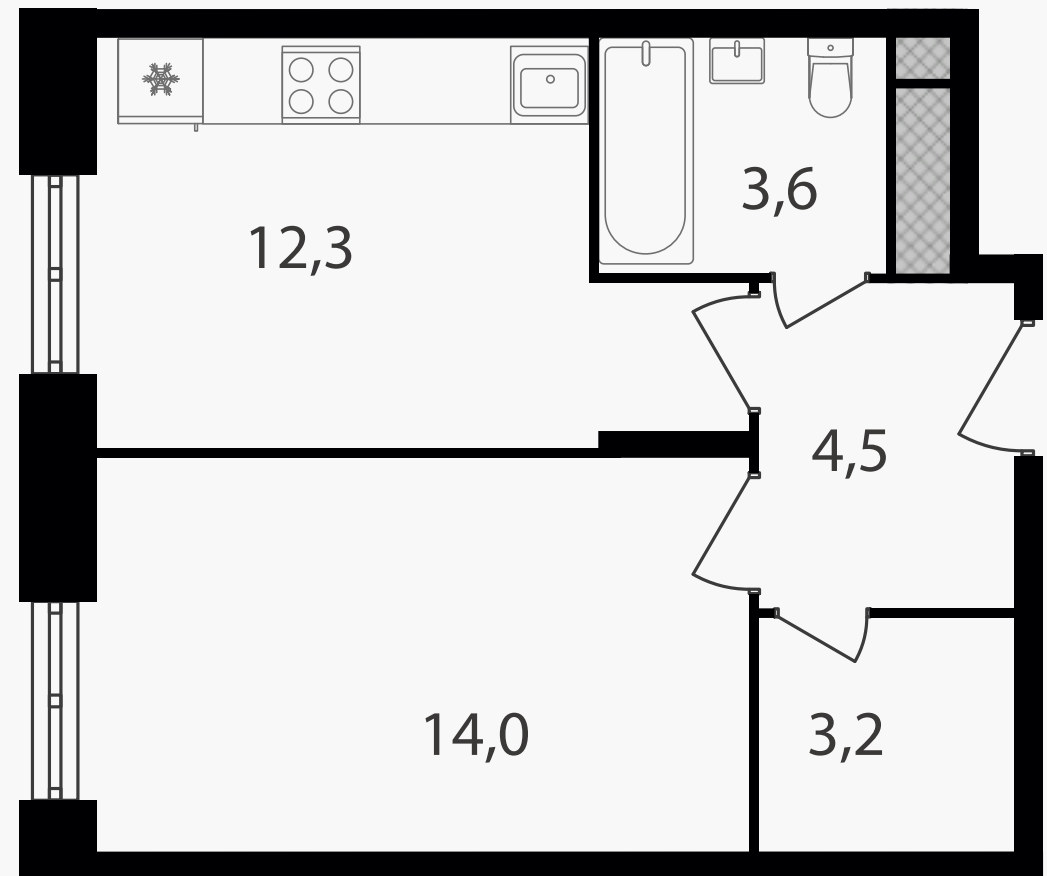

PG-ДЕВЕЛОПМЕНТ

1-комнатная квартира, 37.6 м²

ЖИЛОЙ КОМПЛЕКС

Варшавские ворота

Корпус 1 Секция 5 Этаж 4 / 8

Комнат 1 Площадь 37.6 м² Отделка Нет

16 510 160 руб

Артикул 1-4-433