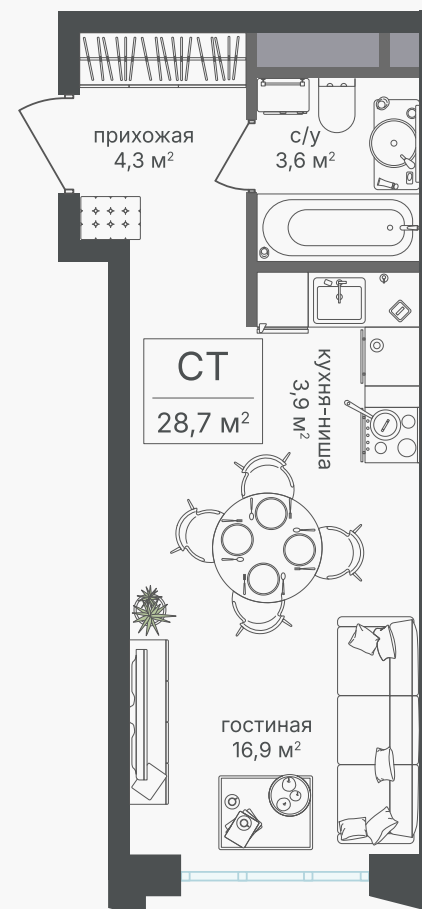

## Студия, 28.7 м<sup>2</sup>

ЖИЛОЙ КОМПЛЕКС  
Михалковский

Корпус 2 Секция 6 Этаж 16 / 20

Комнат 1 Площадь 28.7 м<sup>2</sup> Отделка Нет

17 931 760 руб

Артикул 2-16-516

PG-ДЕВЕЛОПМЕНТ

+7 (495) 125-14-45

# Студия, 28.7 м<sup>2</sup>

ЖИЛОЙ КОМПЛЕКС  
Михалковский

Корпус 2      Секция 6      Этаж 16 / 20

Комнат 1      Площадь 28.7 м<sup>2</sup>      Отделка Нет

17 931 760 руб

Артикул 2-16-516