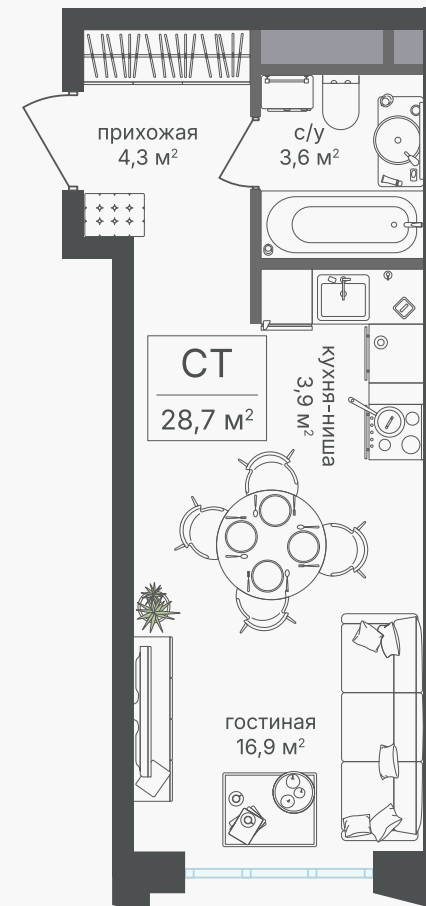

PG-ДЕВЕЛОПМЕНТ

Студия, 28.7 м²

ЖИЛОЙ КОМПЛЕКС
Михалковский

Корпус 2 Секция 6 Этаж 16 / 20

Комнат 1 Площадь 28.7 м² Отделка Нет

15 698 900 руб

Артикул 2-16-516

PG-ДЕВЕЛОПМЕНТ

Студия, 28.7 м²

ЖИЛОЙ КОМПЛЕКС
Михалковский

Корпус 2 Секция 6 Этаж 16 / 20

Комнат 1 Площадь 28.7 м² Отделка Нет

15 698 900 руб

Артикул 2-16-516