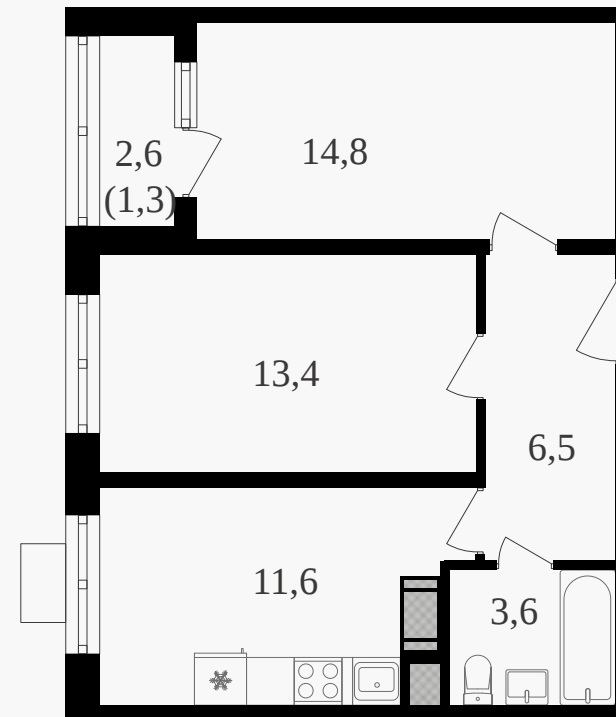

## 2-комнатная квартира, 52.5 м<sup>2</sup> с отделкой

ЖИЛОЙ КОМПЛЕКС  
Октябрьское поле

Корпус	Секция	Этаж
3	1	9 / 27
Комнат	Площадь	Отделка
2	52.5 м <sup>2</sup>	Есть ✓

25 042 500 руб

Артикул 3к3-9-066

PG-ДЕВЕЛОПМЕНТ

## 2-комнатная квартира, 52.5 м<sup>2</sup> с отделкой

ЖИЛОЙ КОМПЛЕКС  
Октябрьское поле

Корпус 3      Секция 1      Этаж 9 / 27

Комнат 2      Площадь 52.5 м<sup>2</sup>      Отделка **Есть ✓**

**25 042 500 руб**