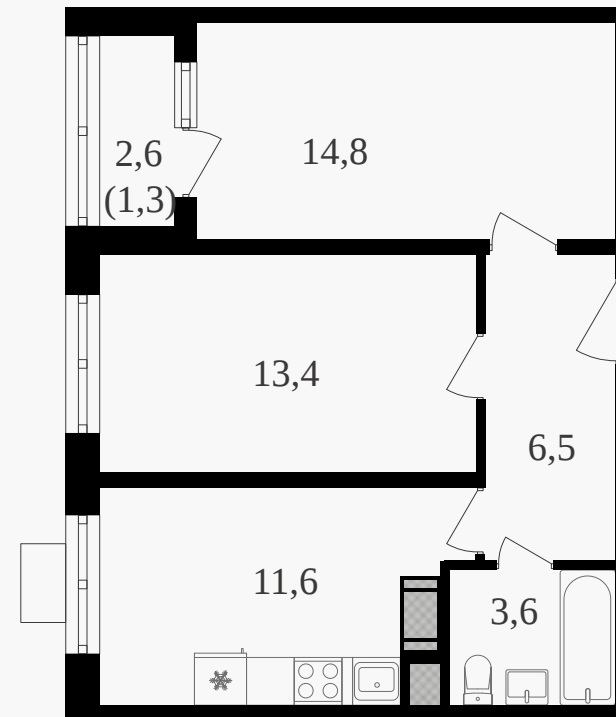

PG-ДЕВЕЛОПМЕНТ

2-комнатная квартира, 52.5 м² с отделкой

ЖИЛОЙ КОМПЛЕКС
Октябрьское поле

Корпус	Секция	Этаж
3	1	9 / 27
Комнат	Площадь	Отделка
2	52.5 м ²	Есть ✓

25 042 500 руб

Артикул 3к3-9-066

PG-ДЕВЕЛОПМЕНТ

2-комнатная квартира, 52.5 м² с отделкой

ЖИЛОЙ КОМПЛЕКС
Октябрьское поле

Корпус 3 Секция 1 Этаж 9 / 27

Комнат 2 Площадь 52.5 м² Отделка **Есть ✓**

25 042 500 руб

Артикул 3к3-9-066