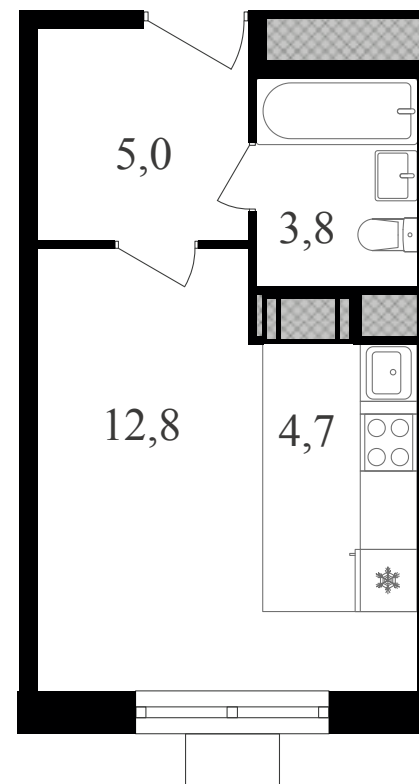

PG-ДЕВЕЛОПМЕНТ

+7 (495) 125-14-45

Студия, 26.3 м² с отделкой

ЖИЛОЙ КОМПЛЕКС
Октябрьское поле

Корпус	Секция	Этаж
1	1	13 / 21
Комнат	Площадь	Отделка
1	26.3 м ²	Есть ✓

8 915 700 руб

Артикул 3к1-13-082

PG-ДЕВЕЛОПМЕНТ

+7 (495) 125-14-45

Студия, 26.3 м² с отделкой

ЖИЛОЙ КОМПЛЕКС
Октябрьское поле

Корпус 1 Секция 1 Этаж 13 / 21

Комнат 1 Площадь 26.3 м² Отделка **Есть ✓**

8 915 700 руб

Артикул 3к1-13-082