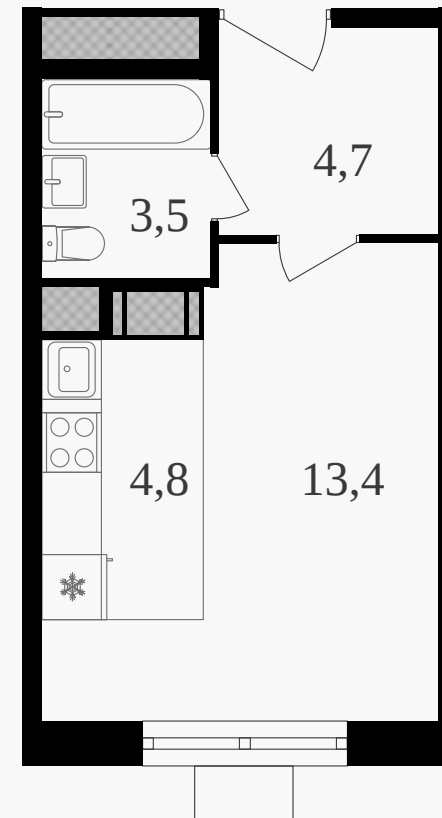

PG-ДЕВЕЛОПМЕНТ

Студия, 26.8 м² с отделкой

ЖИЛОЙ КОМПЛЕКС
Октябрьское поле

Корпус 1 Секция 2 Этаж 13 / 21

Комнат 1 Площадь 26.8 м² Отделка **Есть ✓**

15 664 600 руб

Артикул 3к1-13-210

PG-ДЕВЕЛОПМЕНТ

Студия, 26.8 м² с отделкой

ЖИЛОЙ КОМПЛЕКС
Октябрьское поле

Корпус 1 Секция 2 Этаж 13 / 21

Комнат 1 Площадь 26.8 м² Отделка **Есть ✓**

15 664 600 руб

Артикул 3к1-13-210