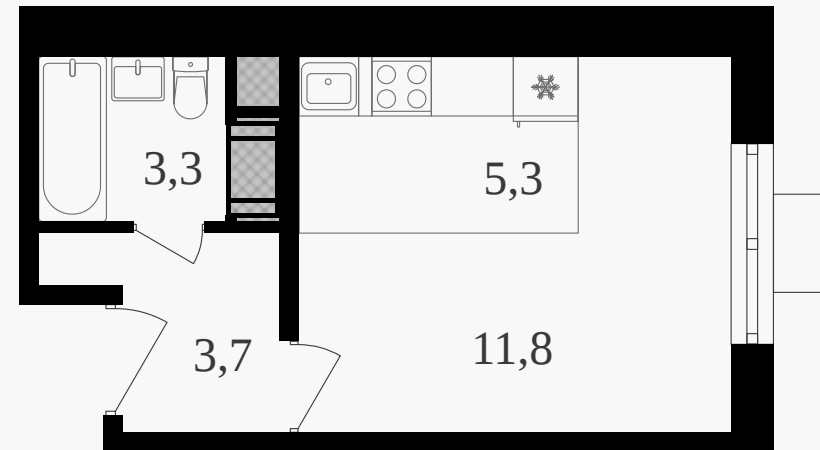

## Студия, 24.1 м<sup>2</sup> с отделкой

ЖИЛОЙ КОМПЛЕКС

Октябрьское поле

Корпус 1      Секция 3      Этаж 9 / 27

Комнат 1      Площадь 24.1 м<sup>2</sup>      Отделка **Есть ✓**

**12 242 800 руб**

Артикул 3к1-9-338

# Студия, 24.1 м<sup>2</sup> с отделкой

ЖИЛОЙ КОМПЛЕКС  
Октябрьское поле

Корпус 1      Секция 3      Этаж 9 / 27

Комнат 1      Площадь 24.1 м<sup>2</sup>      Отделка **Есть ✓**