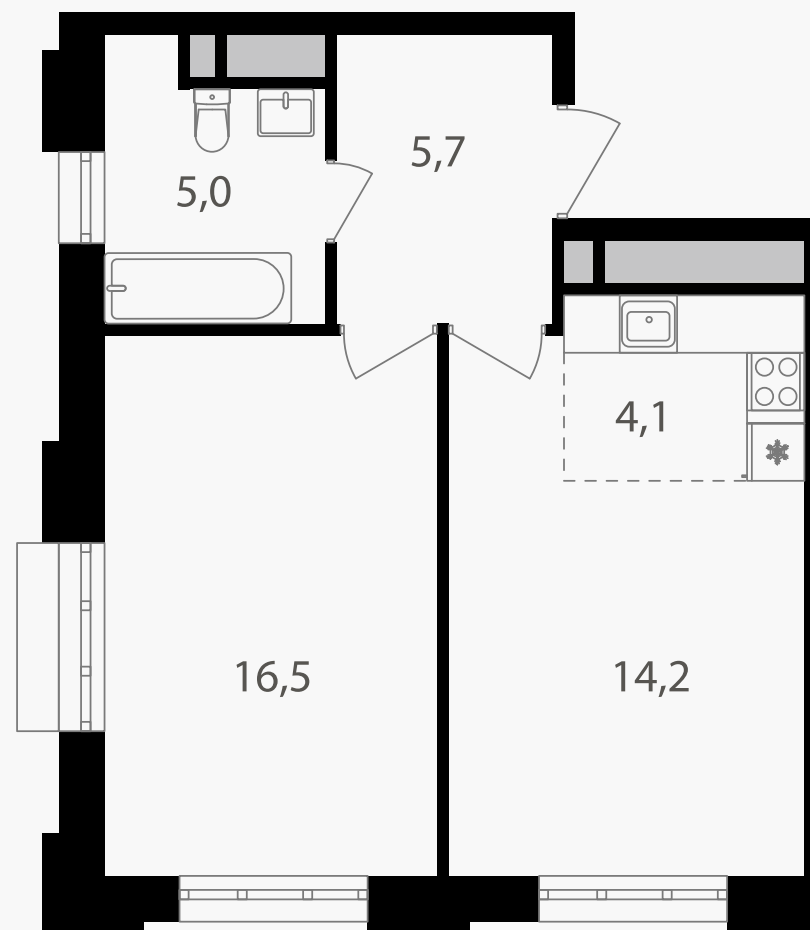

PG-ДЕВЕЛОПМЕНТ

2-комнатная евроквартира, 45.5 м²

ЖИЛОЙ КОМПЛЕКС
Михалковский

Корпус 4 Секция 1 Этаж 13 / 20

Комнат 2 Площадь 45.5 м² Отделка Нет

19 360 250 руб

Артикул 4-13-081

PG-ДЕВЕЛОПМЕНТ

2-комнатная евроквартира, 45.5 м²

ЖИЛОЙ КОМПЛЕКС
Михалковский

Корпус 4 Секция 1 Этаж 13 / 20

Комнат 2 Площадь 45.5 м² Отделка Нет

19 360 250 руб

Артикул 4-13-081