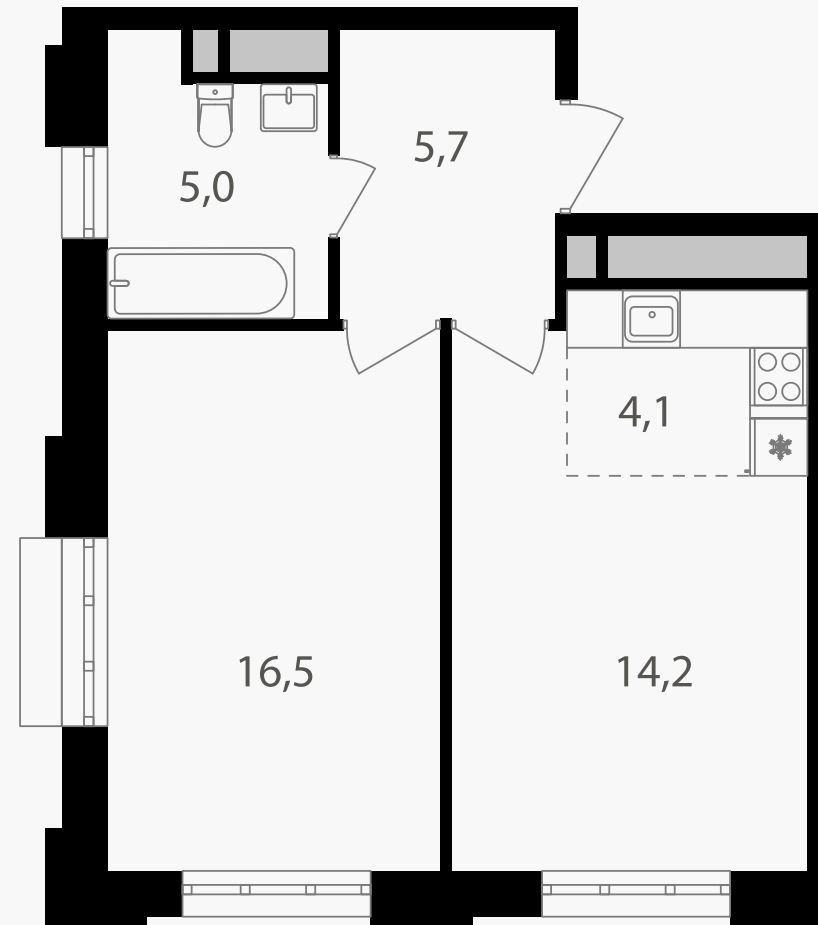

PG-ДЕВЕЛОПМЕНТ

2-комнатная евроквартира, 45.5 м²

ЖИЛОЙ КОМПЛЕКС
Михалковский

Корпус 4 Секция 1 Этаж 13 / 20

Комнат 2 Площадь 45.5 м² Отделка Нет

19 360 250 руб

Артикул 4-13-081

PG-ДЕВЕЛОПМЕНТ

2-комнатная евроквартира, 45.5 м²

ЖИЛОЙ КОМПЛЕКС
Михалковский

Корпус 4 Секция 1 Этаж 13 / 20

Комнат 2 Площадь 45.5 м² Отделка Нет

19 360 250 руб

Артикул 4-13-081