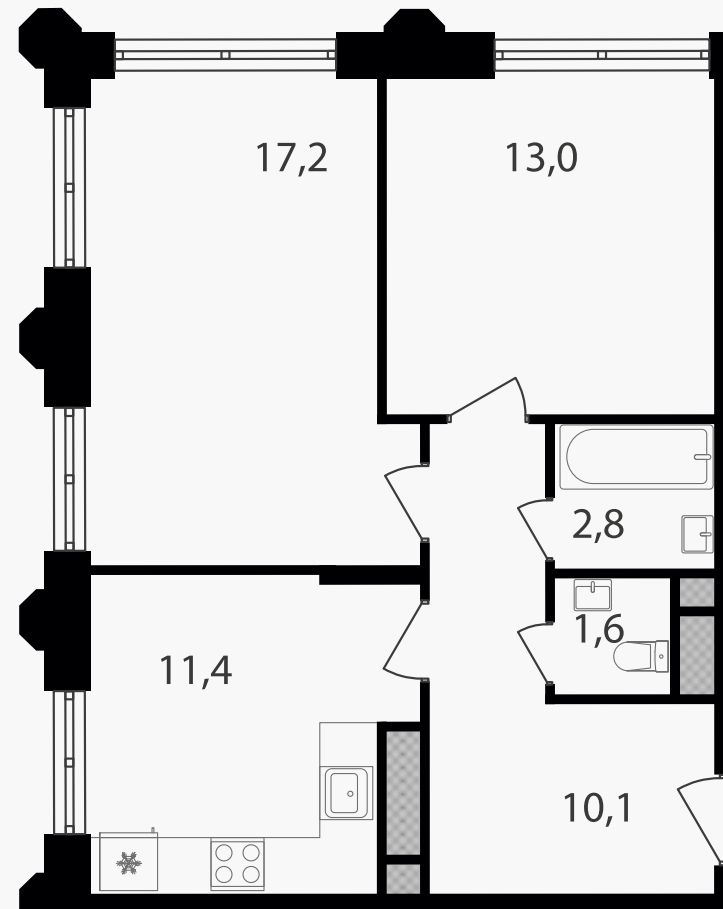

PG-ДЕВЕЛОПМЕНТ

2-комнатная квартира, 56.1 м²

ЖИЛОЙ КОМПЛЕКС

Варшавские ворота

Корпус	Секция	Этаж
1	1.3	16 / 30

Комнат	Площадь	Отделка
2	56.1 м ²	Нет

20 689 680 руб

Артикул 1-16-306

PG-ДЕВЕЛОПМЕНТ

2-комнатная квартира, 56.1 м²

ЖИЛОЙ КОМПЛЕКС

Варшавские ворота

Корпус 1 Секция 1.3 Этаж 16 / 30

Комнат 2 Площадь 56.1 м² Отделка Нет

20 689 680 руб

Артикул 1-16-306