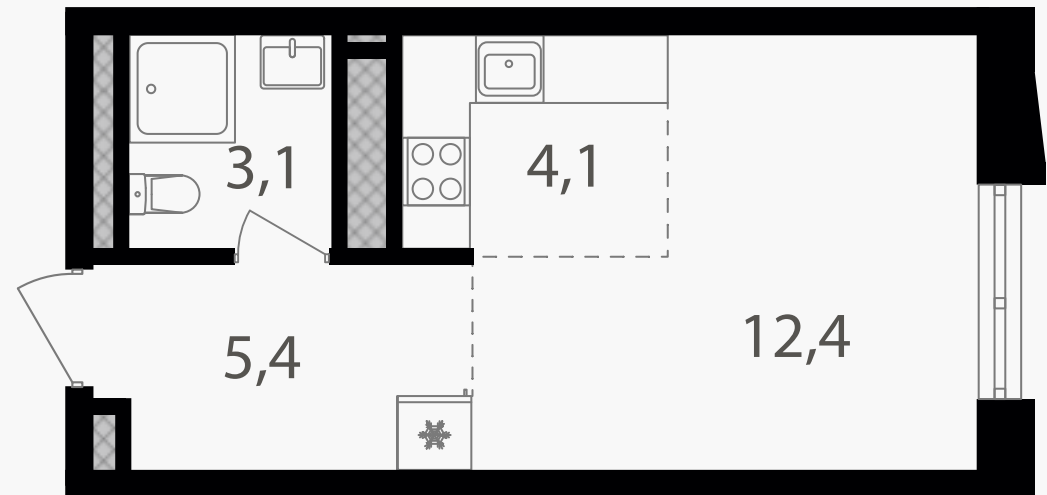

## Студия, 25 м<sup>2</sup>

ЖИЛОЙ КОМПЛЕКС  
Семеновский парк 2

Корпус 1      Секция 1      Этаж 11 / 26

Комнат 1      Площадь 25 м<sup>2</sup>      Отделка Нет

**11 197 500 руб**

Артикул 1-11-119

PG-ДЕВЕЛОПМЕНТ

# Студия, 25 м<sup>2</sup>

ЖИЛОЙ КОМПЛЕКС  
Семеновский парк 2

Корпус 1      Секция 1      Этаж 11 / 26

Комнат 1      Площадь 25 м<sup>2</sup>      Отделка Нет

**11 197 500 руб**

Артикул 1-11-119