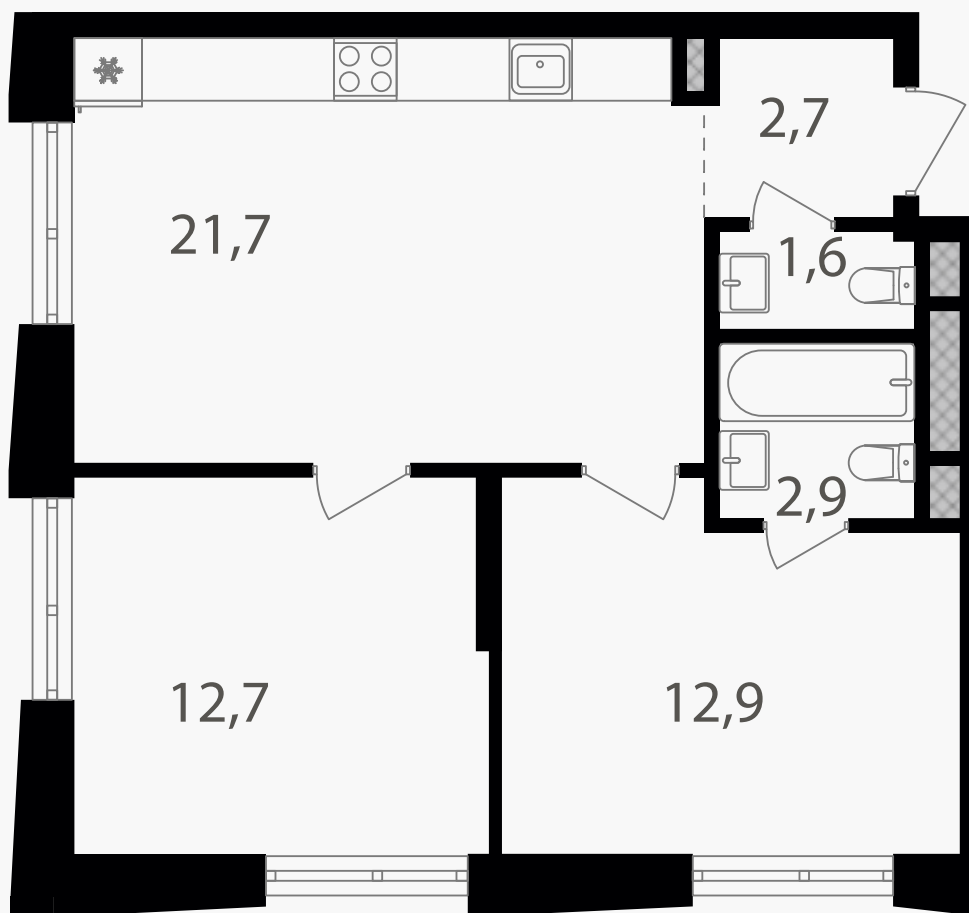

## 2-комнатная квартира, 54.5 м<sup>2</sup>

ЖИЛОЙ КОМПЛЕКС

Семеновский парк 2

Корпус 1      Секция 4      Этаж 2 / 25

Комнат 2      Площадь 54.5 м<sup>2</sup>      Отделка Нет

**18 393 750 руб**

Артикул 1-2-503

## 2-комнатная квартира, 54.5 м<sup>2</sup>

ЖИЛОЙ КОМПЛЕКС

Семеновский парк 2

Корпус 1      Секция 4      Этаж 2 / 25

Комнат 2      Площадь 54.5 м<sup>2</sup>      Отделка Нет

18 393 750 руб

Артикул 1-2-503