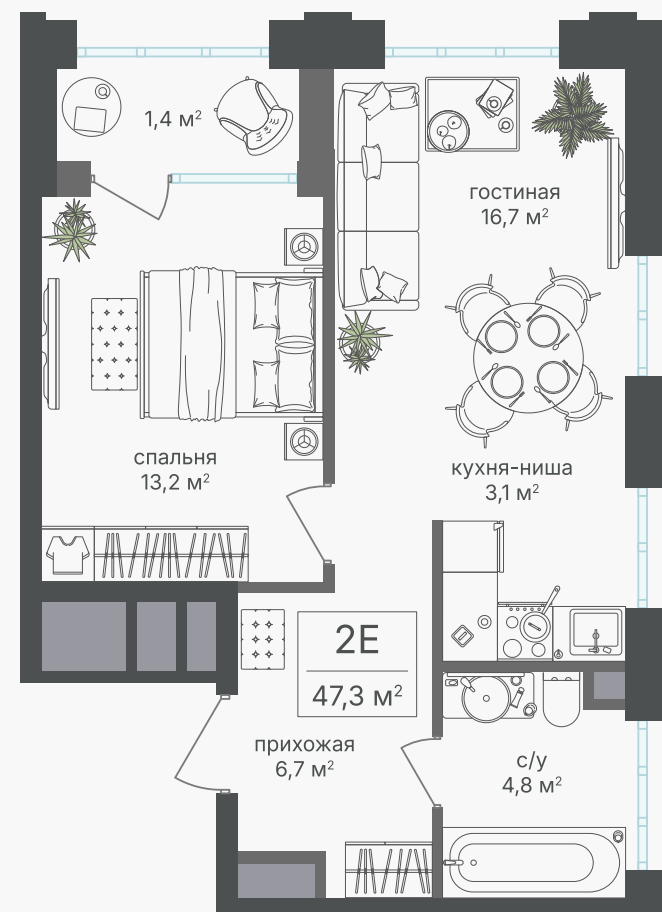

## 2-комнатная евроквартира, 45.9 м<sup>2</sup>

ЖИЛОЙ КОМПЛЕКС  
Михалковский

Корпус 2      Секция 1      Этаж 3 / 18

Комнат 2      Площадь 45.9 м<sup>2</sup>      Отделка Нет

**19 599 300 руб**

Артикул 2-3-005

## 2-комнатная евроквартира, 45.9 м<sup>2</sup>

ЖИЛОЙ КОМПЛЕКС  
Михалковский

Корпус 2      Секция 1      Этаж 3 / 18

Комнат 2      Площадь 45.9 м<sup>2</sup>      Отделка Нет

19 599 300 руб

Артикул 2-3-005