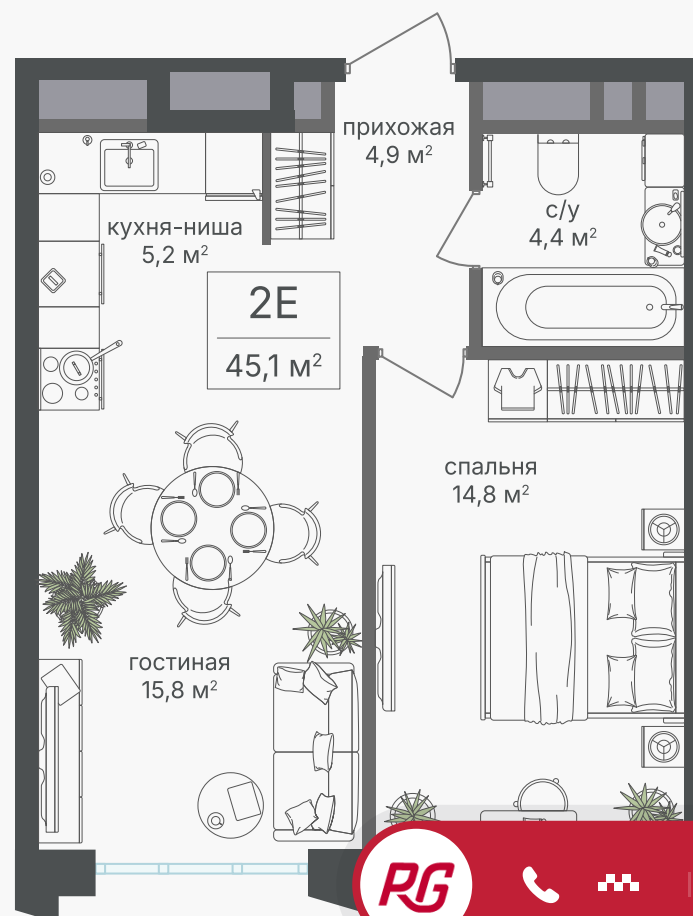

PG-ДЕВЕЛОПМЕНТ

+7 (495) 125-14-45

2-комнатная евроквартира, 45.1 м²

ЖИЛОЙ КОМПЛЕКС
Михалковский

Корпус 2 Секция 5 Этаж 14 / 20

Комнат 2 Площадь 45.1 м² Отделка Нет

23 397 880 руб

Артикул 2-14-389

PG-ДЕВЕЛОПМЕНТ

+7 (495) 125-14-45

2-комнатная евроквартира, 45.1 м²

ЖИЛОЙ КОМПЛЕКС
Михалковский

Корпус	Секция	Этаж
2	5	14 / 20
Комнат	Площадь	Отделка
2	45.1 м ²	Нет

23 397 880 руб

Артикул 2-14-389