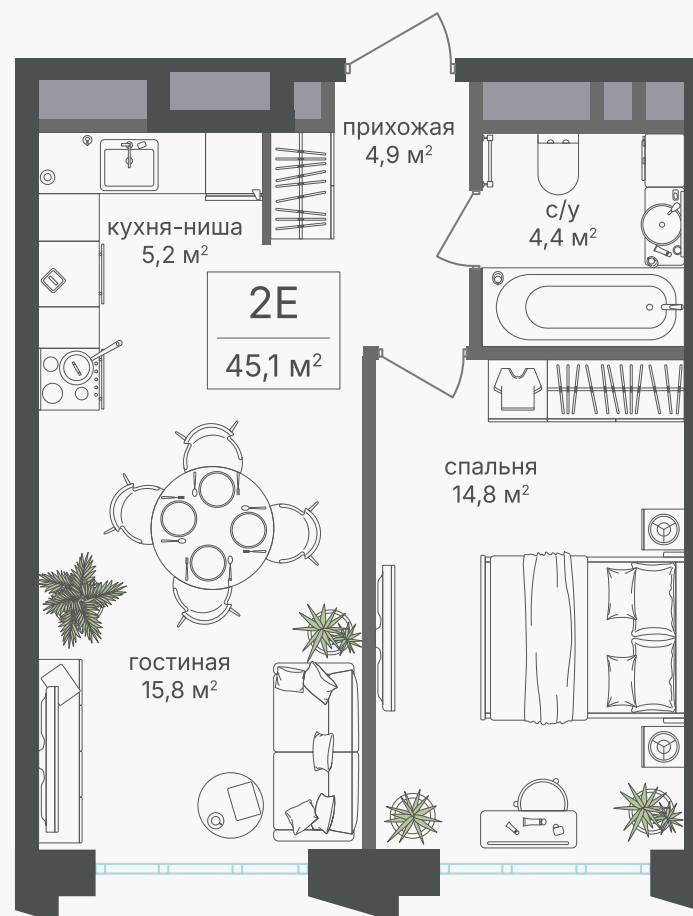

PG-ДЕВЕЛОПМЕНТ

+7 (495) 125-14-45

2-комнатная евроквартира, 45.1 м²

ЖИЛОЙ КОМПЛЕКС
Михалковский

Корпус 2 Секция 5 Этаж 14 / 20

Комнат 2 Площадь 45.1 м² Отделка Нет

23 397 880 руб

Артикул 2-14-389

PG-ДЕВЕЛОПМЕНТ

+7 (495) 125-14-45

2-комнатная евроквартира, 45.1 м²

ЖИЛОЙ КОМПЛЕКС
Михалковский

Корпус	Секция	Этаж
2	5	14 / 20
Комнат	Площадь	Отделка
2	45.1 м ²	Нет

23 397 880 руб

Артикул 2-14-389