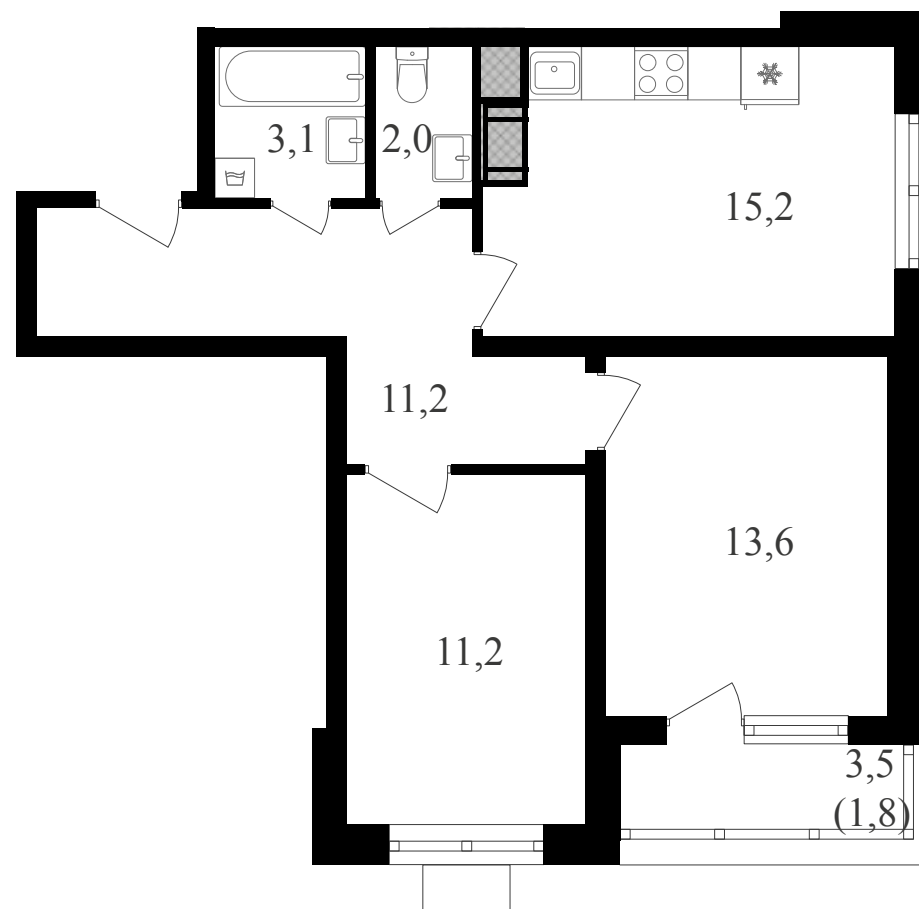

PG-ДЕВЕЛОПМЕНТ

+7 (495) 125-14-45

2К, 58.1 м² с отделкой

ЖИЛОЙ КОМПЛЕКС
Октябрьское поле

Корпус 2 Секция 1 Этаж 20 / 25

Комнат 2 Площадь 58.1 м² Отделка **Есть ✓**

18 940 600 руб

Артикул 2к2-20-170