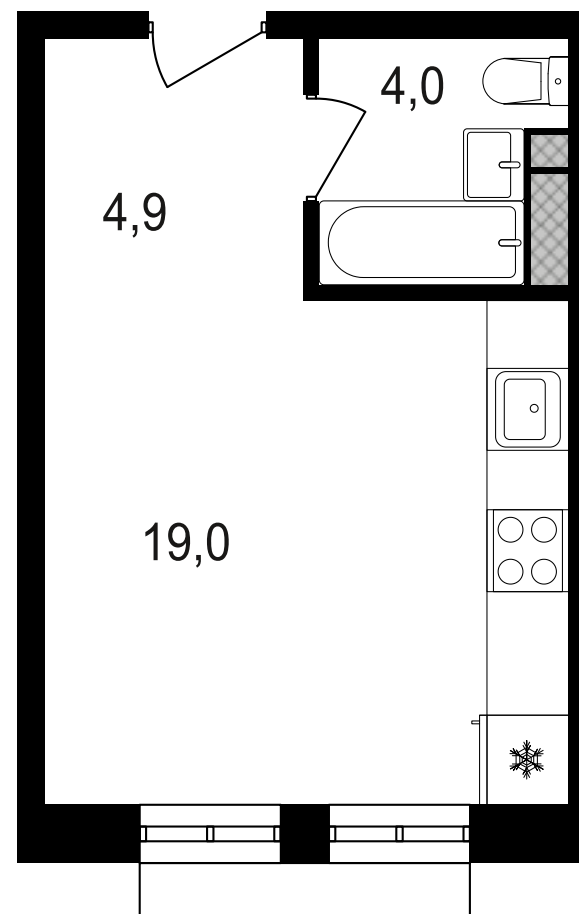

PG-ДЕВЕЛОПМЕНТ

+7 (495) 125-14-45

Студия, 27.9 м²

ЖИЛОЙ КОМПЛЕКС
Михалковский

Корпус 3 Секция 2 Этаж 6 / 20

Комнат 1 Площадь 27.9 м² Отделка Нет

8 732 700 руб

Артикул 3-6-112

PG-ДЕВЕЛОПМЕНТ

+7 (495) 125-14-45

Студия, 27.9 м²

ЖИЛОЙ КОМПЛЕКС
Михалковский

Корпус	Секция	Этаж
3	2	6 / 20
Комнат	Площадь	Отделка
1	27.9 м ²	Нет

8 732 700 руб

Артикул 3-6-112