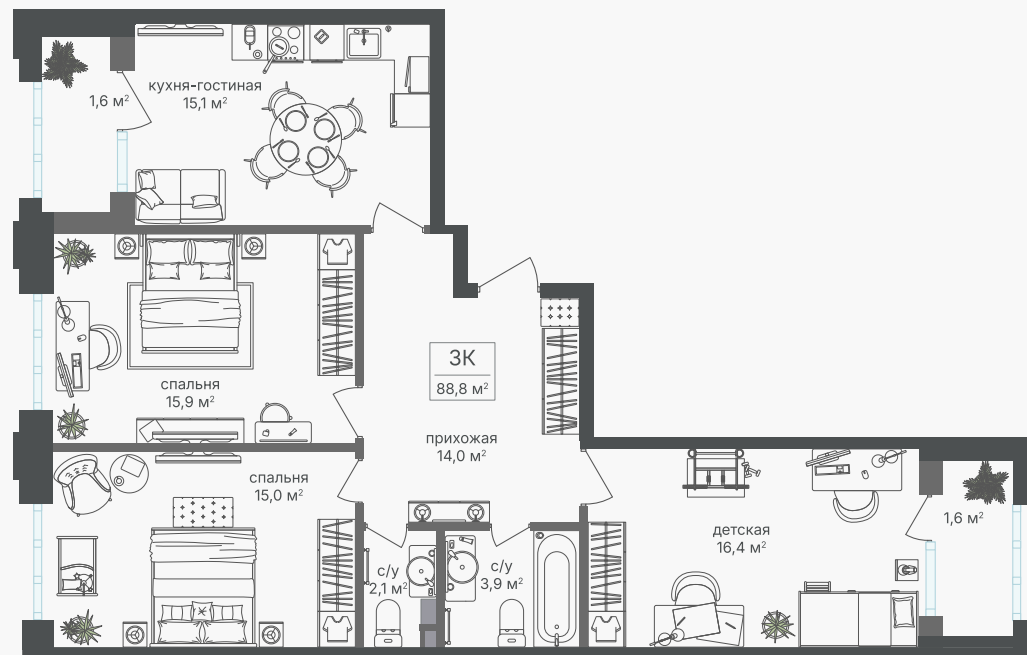

## 3-комнатная квартира, 85.7 м<sup>2</sup>

ЖИЛОЙ КОМПЛЕКС  
Михалковский

Корпус	Секция	Этаж
3	4	15 / 20
Комнат	Площадь	Отделка
3	85.7 м <sup>2</sup>	Нет

**38 565 000 руб**

Артикул 3-15-368

PG-ДЕВЕЛОПМЕНТ

+7 (495) 125-14-45

## 3-комнатная квартира, 85.7 м<sup>2</sup>

ЖИЛОЙ КОМПЛЕКС  
Михалковский

Корпус 3 Секция 4 Этаж 15 / 20

Комнат 3 Площадь 85.7 м<sup>2</sup> Отделка Нет

38 565 000 руб

Артикул 3-15-368