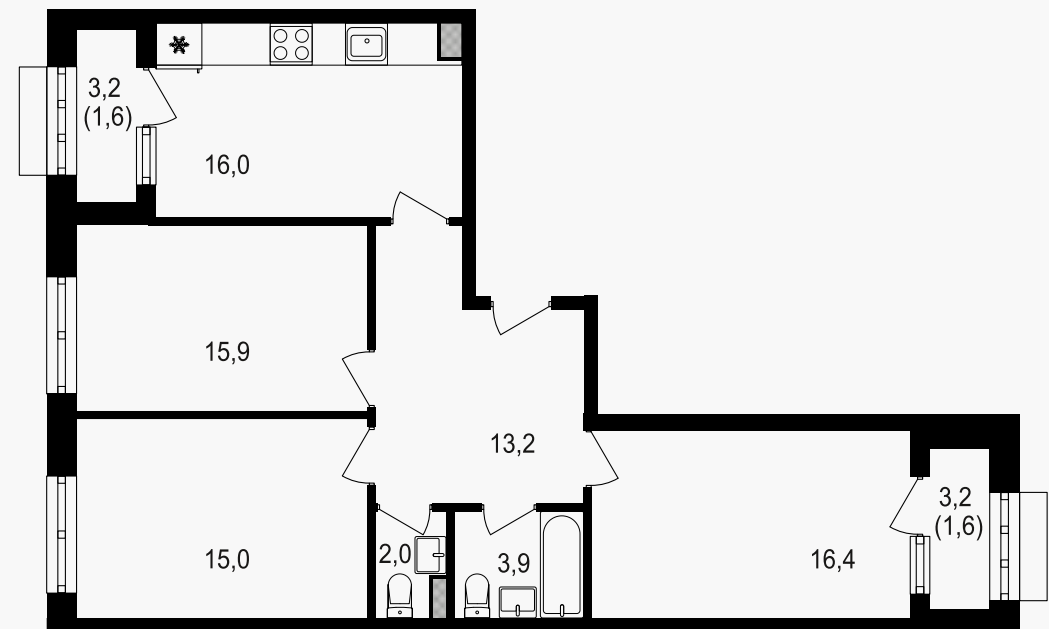

## 3-комнатная квартира, 85.7 м<sup>2</sup>

ЖИЛОЙ КОМПЛЕКС  
Михалковский

Корпус	Секция	Этаж
3	4	15 / 20
Комнат	Площадь	Отделка
3	85.7 м <sup>2</sup>	Нет

35 308 400 руб

Артикул 3-15-368

PG-ДЕВЕЛОПМЕНТ

## 3-комнатная квартира, 85.7 м<sup>2</sup>

ЖИЛОЙ КОМПЛЕКС  
Михалковский

Корпус 3      Секция 4      Этаж 15 / 20

Комнат 3      Площадь 85.7 м<sup>2</sup>      Отделка Нет

**35 308 400 руб**

Артикул 3-15-368