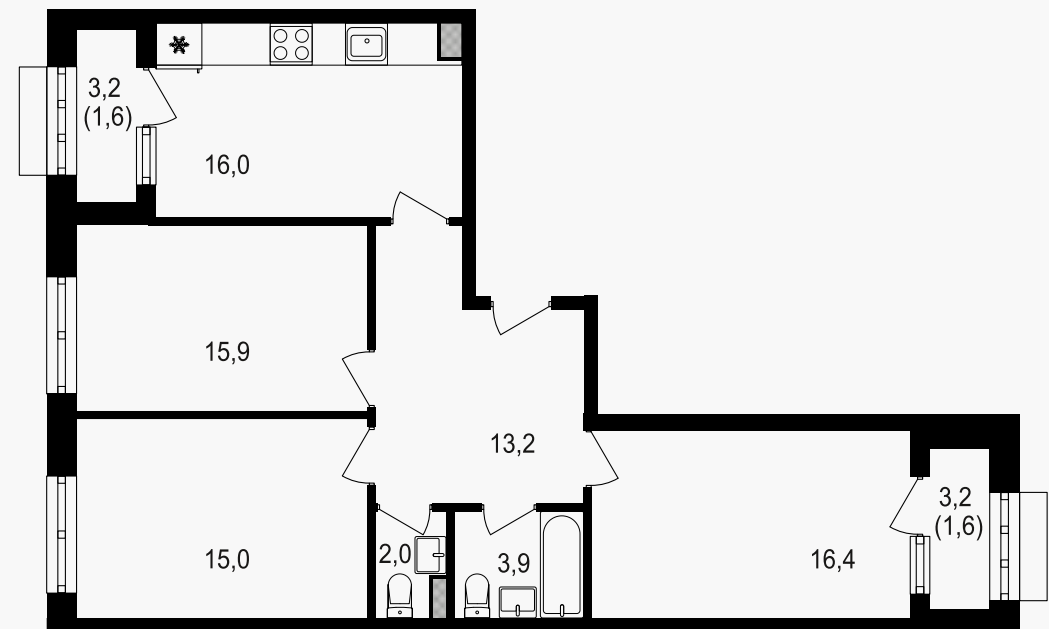

## 3-комнатная квартира, 85.7 м<sup>2</sup>

ЖИЛОЙ КОМПЛЕКС  
Михалковский

Корпус	Секция	Этаж
3	4	15 / 20
Комнат	Площадь	Отделка
3	85.7 м <sup>2</sup>	Нет

34 477 110 руб

Артикул 3-15-368

PG-ДЕВЕЛОПМЕНТ

## 3-комнатная квартира, 85.7 м<sup>2</sup>

ЖИЛОЙ КОМПЛЕКС  
Михалковский

Корпус 3      Секция 4      Этаж 15 / 20

Комнат 3      Площадь 85.7 м<sup>2</sup>      Отделка Нет

**34 477 110 руб**

Артикул 3-15-368