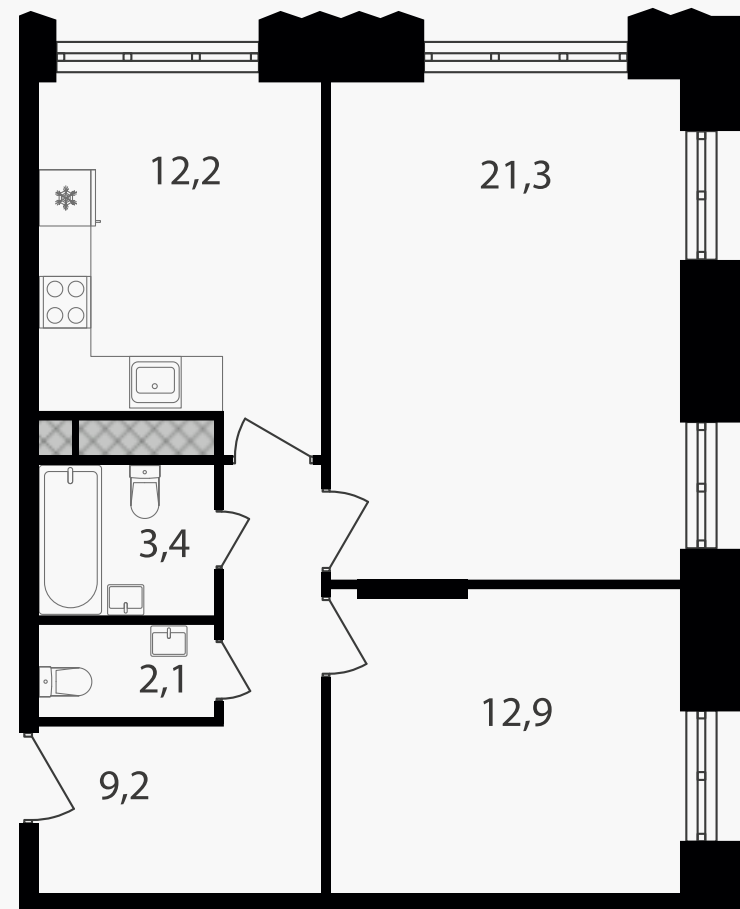

PG-ДЕВЕЛОПМЕНТ

2-комнатные апартаменты, 61.1 м² с отделкой

ЖИЛОЙ КОМПЛЕКС

Варшавские ворота

Корпус 1 Секция 2.3 Этаж 4 / 30

Комнат 2 Площадь 61.1 м² Отделка **Есть ✓**

13 759 720 руб

Артикул 1-4-436