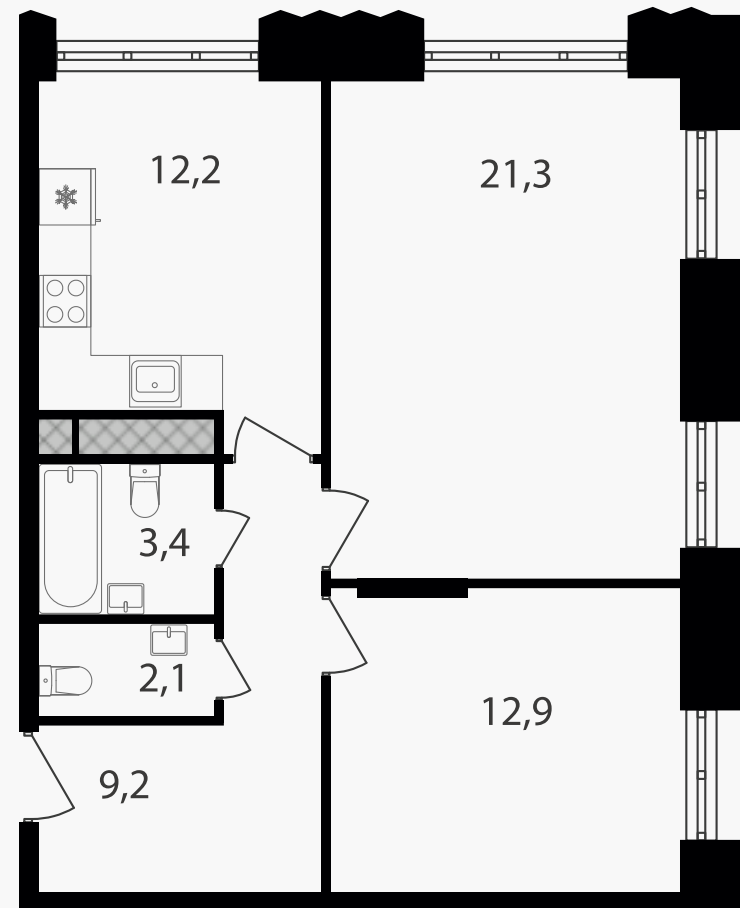

PG-ДЕВЕЛОПМЕНТ

2-комнатные апартаменты, 61.1 м² с отделкой

ЖИЛОЙ КОМПЛЕКС

Варшавские ворота

Корпус 1 Секция 2.3 Этаж 4 / 30

Комнат 2 Площадь 61.1 м² Отделка **Есть ✓**

15 421 640 руб

Артикул 1-4-436