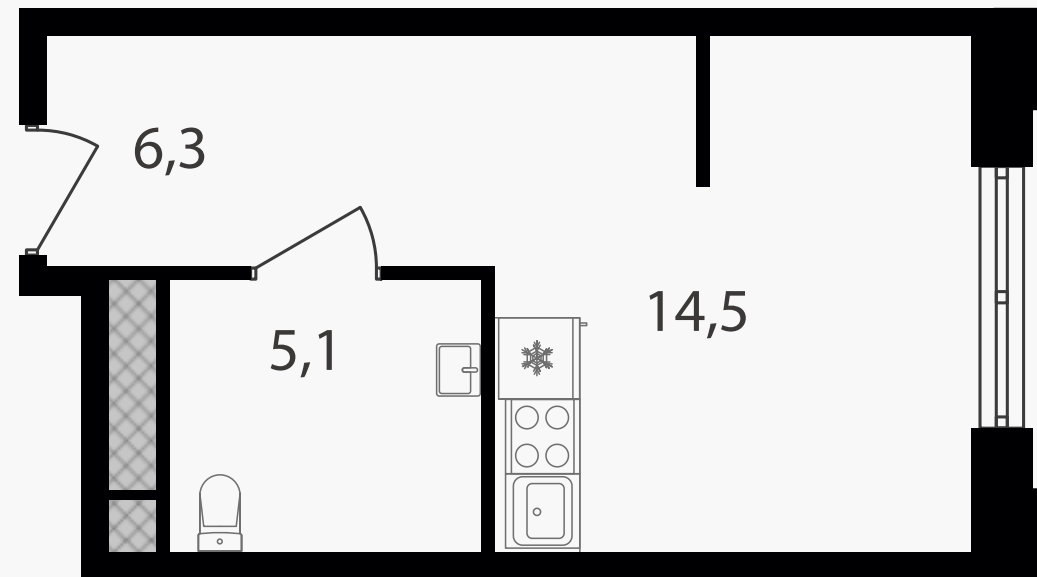

PG-ДЕВЕЛОПМЕНТ

Студия-апартаменты, 25.9 м² с отделкой

ЖИЛОЙ КОМПЛЕКС

Варшавские ворота

Корпус 1   Секция 2.3   Этаж 17 / 30

Комнат 1   Площадь 25.9 м²   Отделка **Есть ✓**

9 707 320 руб

Артикул 1-17-564