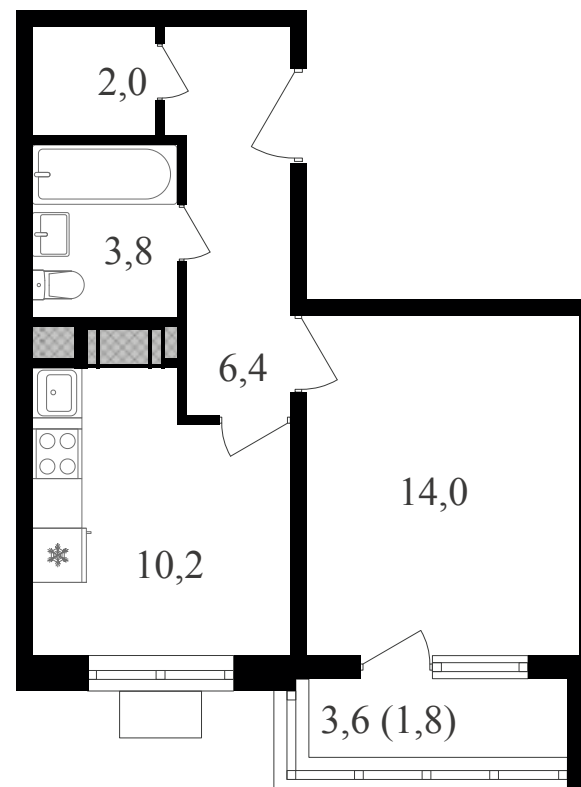

PG-ДЕВЕЛОПМЕНТ

+7 (495) 125-14-45

1-комнатная квартира, 38.2 м² с отделкой

ЖИЛОЙ КОМПЛЕКС
Октябрьское поле

Корпус	Секция	Этаж
2	1	13 / 27
Комнат	Площадь	Отделка
1	38.2 м ²	Есть ✓

12 415 000 руб

Артикул 3к2-13-120

PG-ДЕВЕЛОПМЕНТ

+7 (495) 125-14-45

1-комнатная квартира, 38.2 м² с отделкой

ЖИЛОЙ КОМПЛЕКС
Октябрьское поле

Корпус 2 Секция 1 Этаж 13 / 27

Комнат 1 Площадь 38.2 м² Отделка **Есть ✓**

12 415 000 руб

Артикул 3к2-13-120