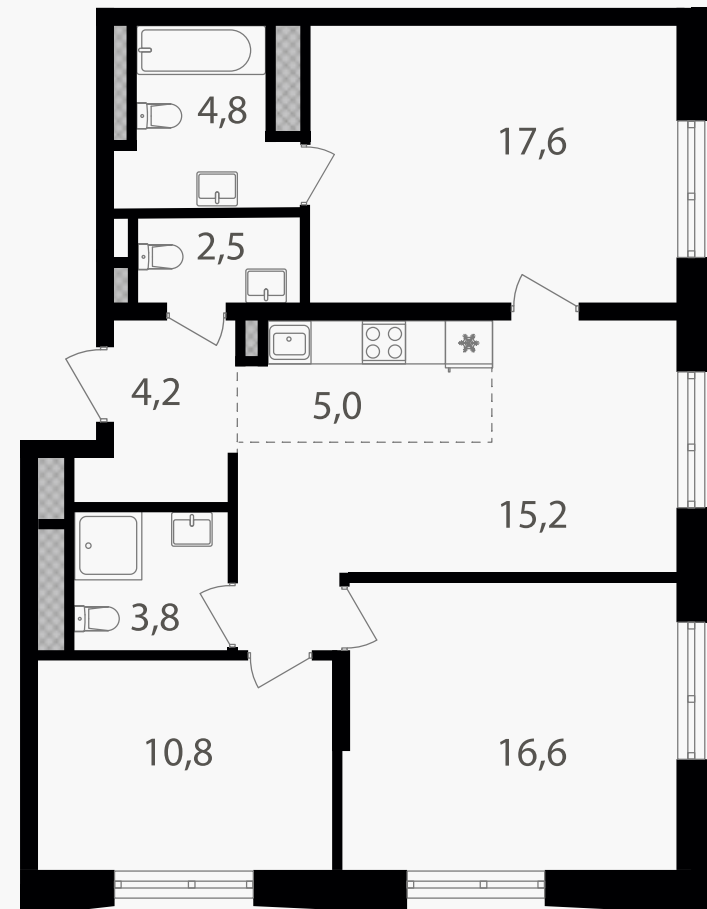

## 4-комнатная евроквартира, 80.5 м<sup>2</sup>

ЖИЛОЙ КОМПЛЕКС

Семеновский парк 2

Корпус 1      Секция 1      Этаж 22 / 26

Комнат 3      Площадь 80.5 м<sup>2</sup>      Отделка Нет

**30 163 350 руб**

Артикул 1-22-248