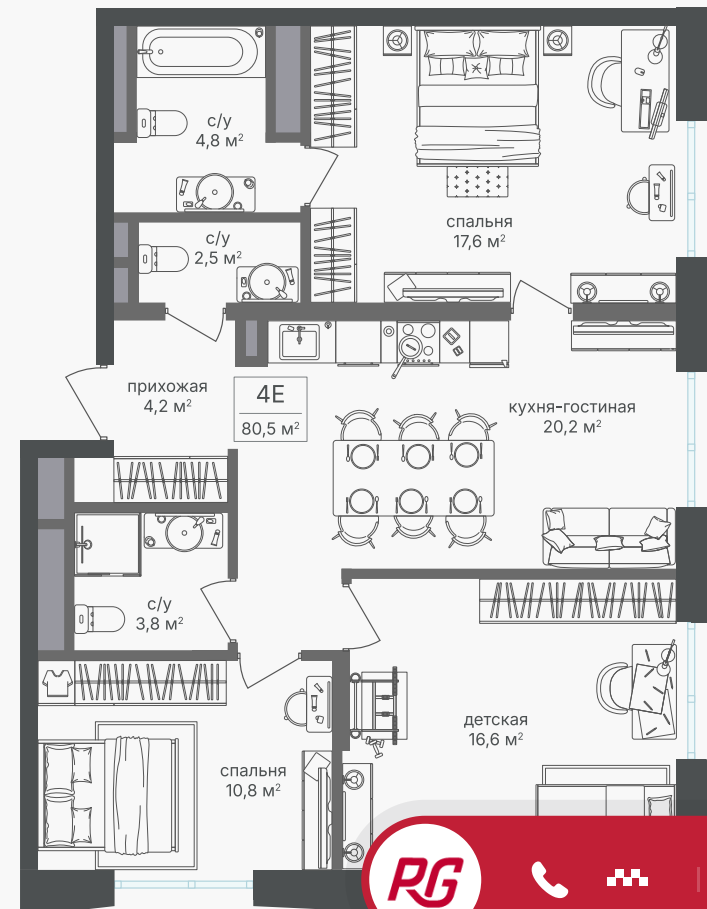

PG-ДЕВЕЛОПМЕНТ

+7 (495) 125-14-45

4-комнатная евроквартира, 79.9 м²

ЖИЛОЙ КОМПЛЕКС

Семеновский парк 2

Корпус 1 Секция 1 Этаж 22 / 26

Комнат 3 Площадь 79.9 м² Отделка Нет

35 275 850 руб

Артикул 1-22-248

PG-ДЕВЕЛОПМЕНТ

+7 (495) 125-14-45

4-комнатная евроквартира, 79.9 м²

ЖИЛОЙ КОМПЛЕКС

Семеновский парк 2

Корпус 1 Секция 1 Этаж 22 / 26

Комнат 3 Площадь 79.9 м² Отделка Нет

35 275 850 руб

Артикул 1-22-248