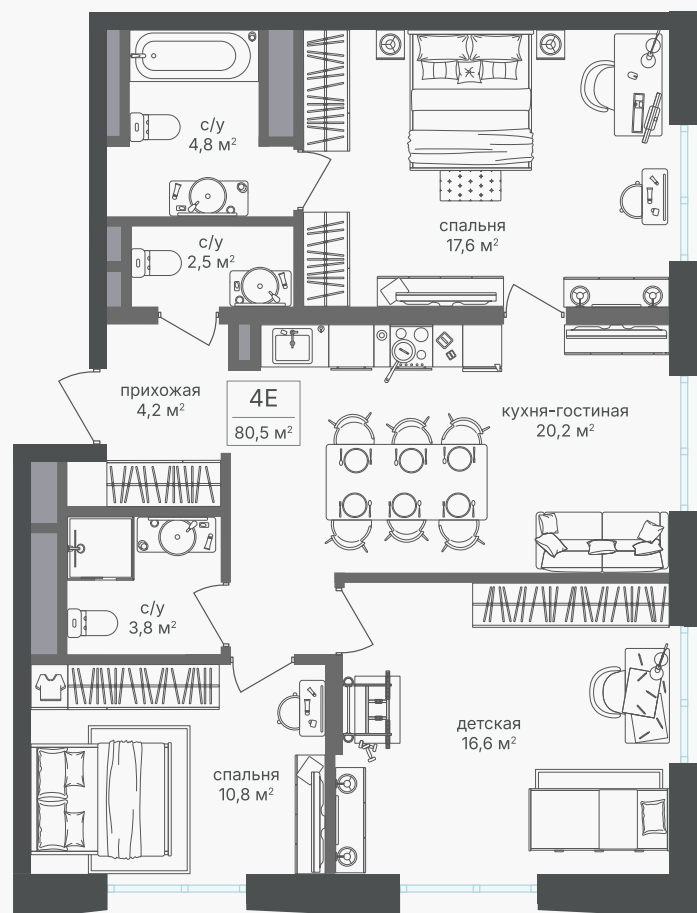

PG-ДЕВЕЛОПМЕНТ

+7 (495) 125-14-45

4-комнатная евроквартира, 79.9 м²

ЖИЛОЙ КОМПЛЕКС

Семеновский парк 2

Корпус 1 Секция 1 Этаж 22 / 26

Комнат 3 Площадь 79.9 м² Отделка Нет

35 275 850 руб

Артикул 1-22-248

PG-ДЕВЕЛОПМЕНТ

+7 (495) 125-14-45

4-комнатная евроквартира, 79.9 м²

ЖИЛОЙ КОМПЛЕКС

Семеновский парк 2

Корпус	Секция	Этаж
1	1	22 / 26

Комнат	Площадь	Отделка
3	79.9 м ²	Нет

35 275 850 руб

Артикул 1-22-248