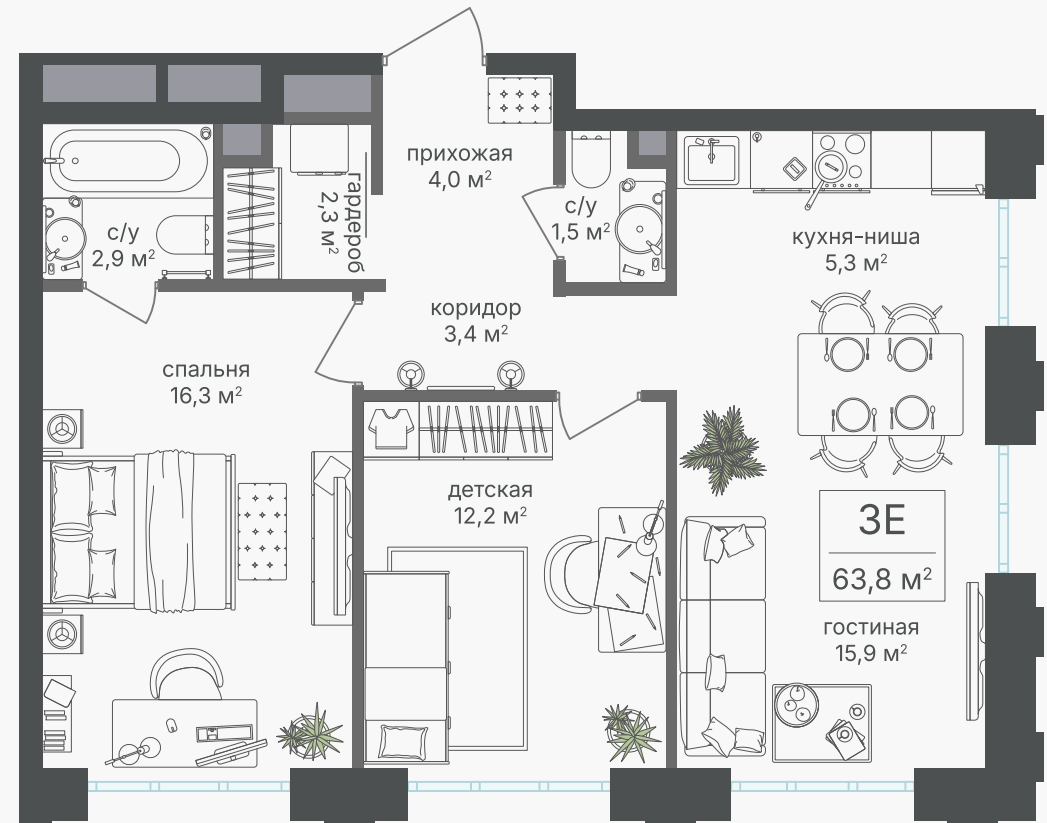

## 3-комнатная евроквартира, 63.8 м<sup>2</sup>

ЖИЛОЙ КОМПЛЕКС  
Михалковский

Корпус 2      Секция 1      Этаж 3 / 18

Комнат 3      Площадь 63.8 м<sup>2</sup>      Отделка Нет

**25 775 200 руб**

Артикул 2-3-006