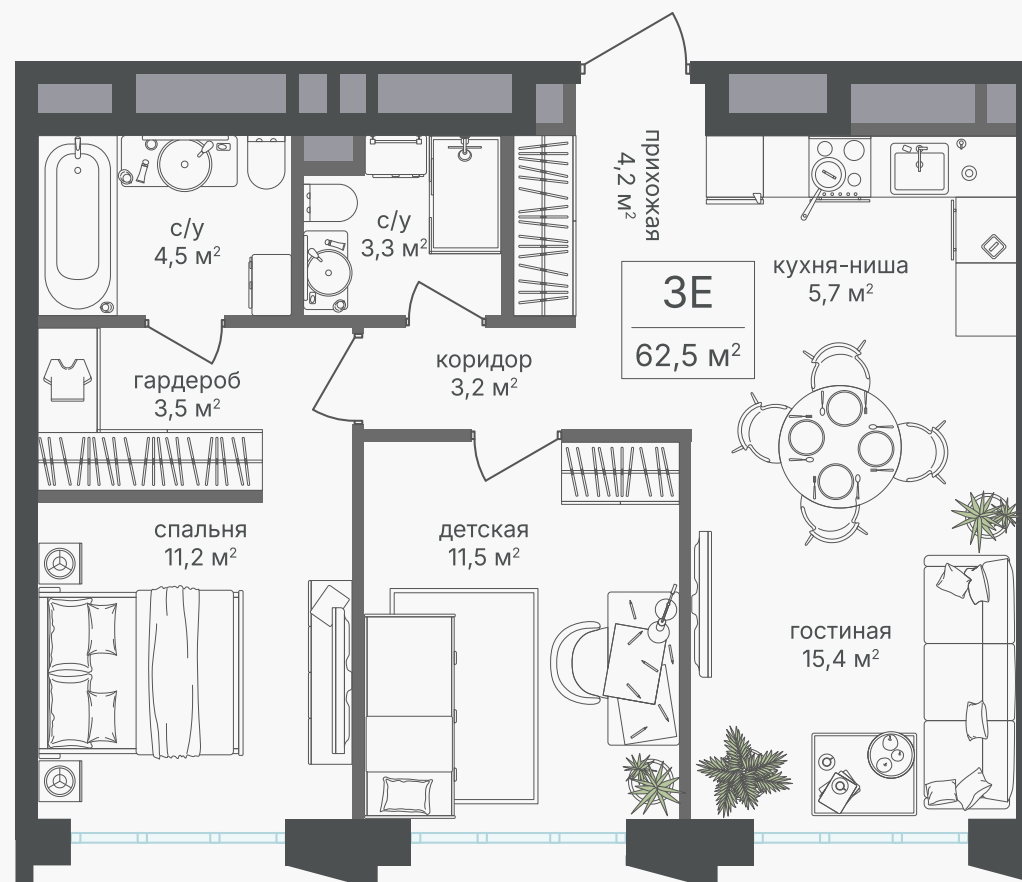

PG-ДЕВЕЛОПМЕНТ

+7 (495) 125-14-45

3-комнатная евроквартира, 62.5 м²

ЖИЛОЙ КОМПЛЕКС
Михалковский

Корпус	Секция	Этаж
2	2	20 / 20
Комнат	Площадь	Отделка
3	62.5 м ²	Нет

30 368 750 руб

Артикул 2-20-134

PG-ДЕВЕЛОПМЕНТ

+7 (495) 125-14-45

3-комнатная евроквартира, 62.5 м²

ЖИЛОЙ КОМПЛЕКС
Михалковский

Корпус 2 Секция 2 Этаж 20 / 20

Комнат 3 Площадь 62.5 м² Отделка Нет

30 368 750 руб

Артикул 2-20-134