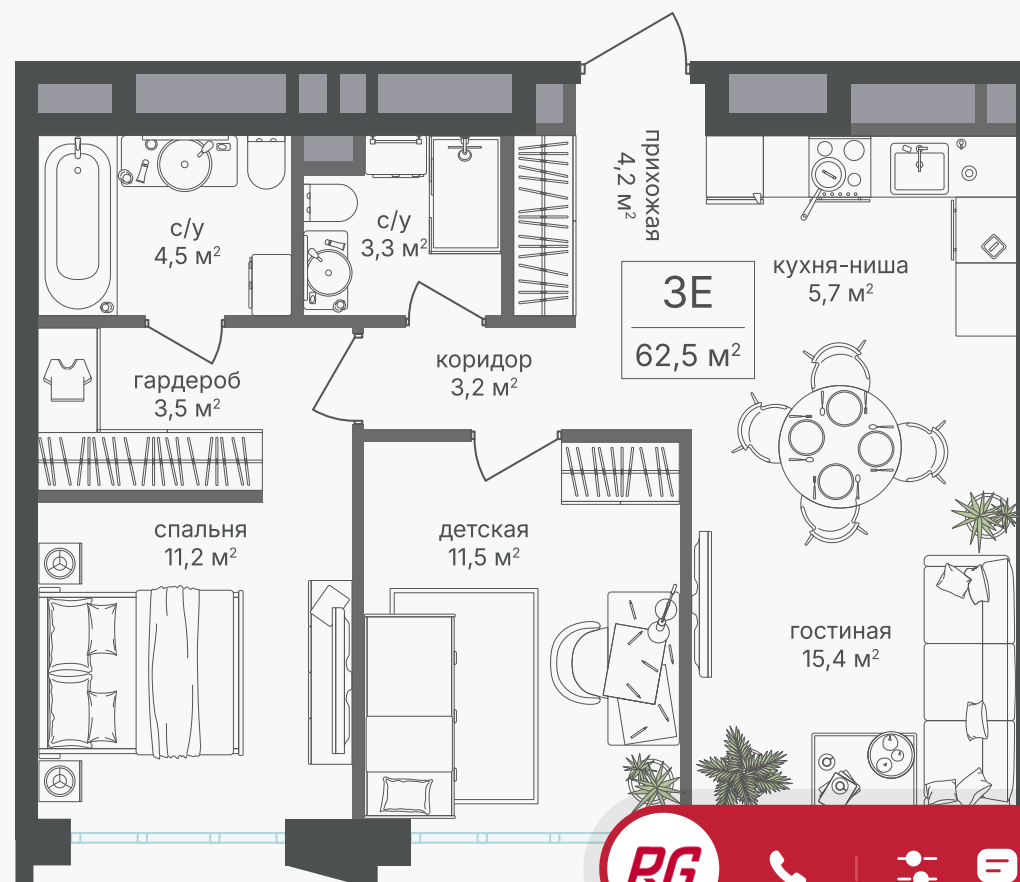

PG-ДЕВЕЛОПМЕНТ

+7 (495) 125-14-45

3-комнатная евроквартира, 62.5 м²

ЖИЛОЙ КОМПЛЕКС
Михалковский

Корпус	Секция	Этаж
2	2	20 / 20
Комнат	Площадь	Отделка
3	62.5 м ²	Нет

30 368 750 руб

Артикул 2-20-134

PG-ДЕВЕЛОПМЕНТ

+7 (495) 125-14-45

3-комнатная евроквартира, 62.5 м²

ЖИЛОЙ КОМПЛЕКС
Михалковский

Корпус 2 Секция 2 Этаж 20 / 20

Комнат 3 Площадь 62.5 м² Отделка Нет

30 368 750 руб

Артикул 2-20-134