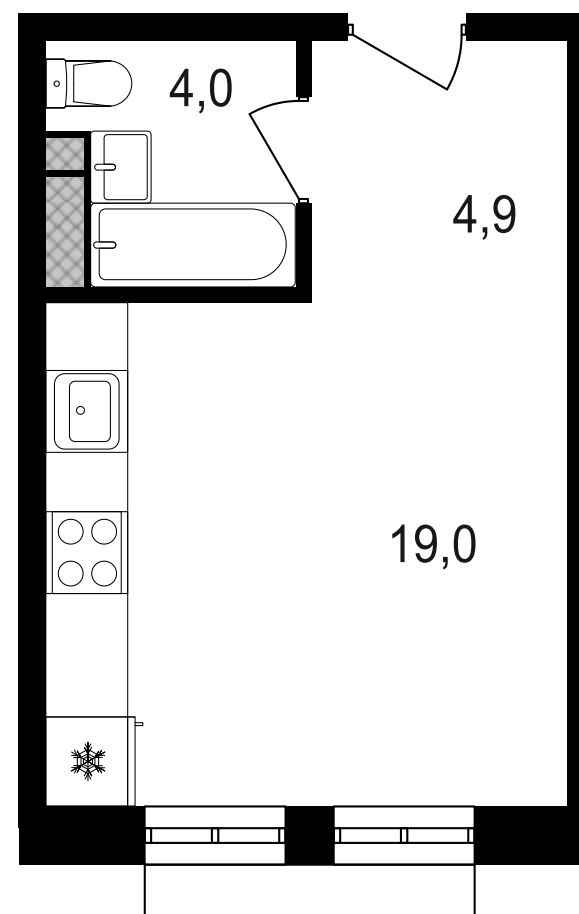

## Студия, 27.9 м<sup>2</sup>

ЖИЛОЙ КОМПЛЕКС  
Михалковский

Корпус 3      Секция 2      Этаж 6 / 20

Комнат 1      Площадь 27.9 м<sup>2</sup>      Отделка Нет

**8 732 700 руб**

Артикул 3-6-113

PG-ДЕВЕЛОПМЕНТ

# Студия, 27.9 м<sup>2</sup>

ЖИЛОЙ КОМПЛЕКС  
Михалковский

Корпус	Секция	Этаж
3	2	6 / 20
Комнат	Площадь	Отделка
1	27.9 м <sup>2</sup>	Нет

8 732 700 руб

Артикул 3-6-113