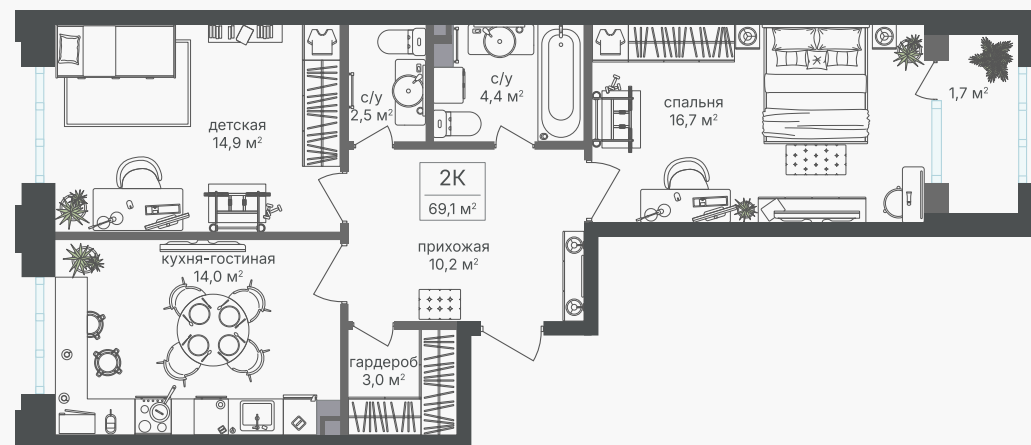

PG-ДЕВЕЛОПМЕНТ

2-комнатная квартира, 67.6 м²

ЖИЛОЙ КОМПЛЕКС
Михалковский

Корпус 3 Секция 4 Этаж 16 / 20

Комнат 2 Площадь 67.6 м² Отделка Нет

29 744 000 руб

Артикул 3-16-369

PG-ДЕВЕЛОПМЕНТ

2-комнатная квартира, 67.6 м²

ЖИЛОЙ КОМПЛЕКС
Михалковский

Корпус 3 Секция 4 Этаж 16 / 20

Комнат 2 Площадь 67.6 м² Отделка Нет

29 744 000 руб

Артикул 3-16-369