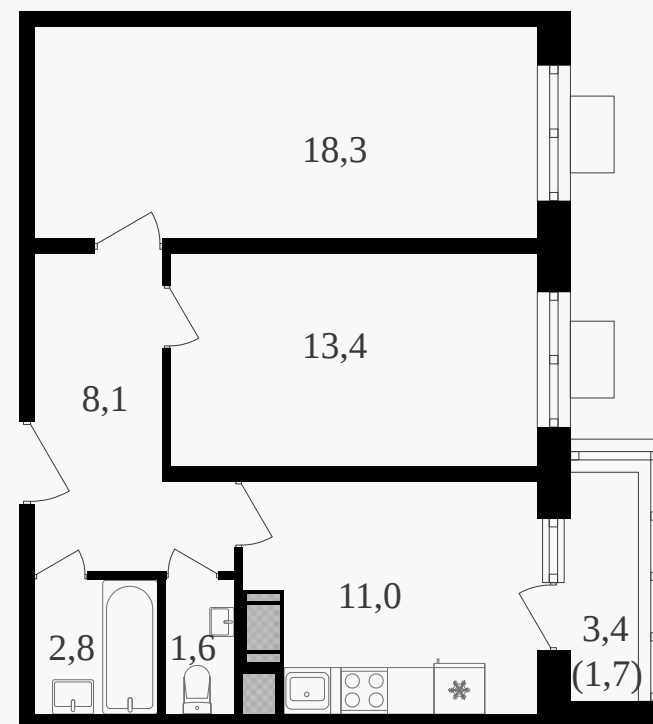

## 2-комнатная квартира, 56.9 м<sup>2</sup> с отделкой

ЖИЛОЙ КОМПЛЕКС  
Октябрьское поле

Корпус	Секция	Этаж
3	1	23 / 27
Комнат	Площадь	Отделка
2	56.9 м <sup>2</sup>	Есть ✓

25 661 900 руб

Артикул 3к3-23-196

## 2-комнатная квартира, 56.9 м<sup>2</sup> с отделкой

ЖИЛОЙ КОМПЛЕКС  
Октябрьское поле

Корпус 3      Секция 1      Этаж 23 / 27

Комнат 2      Площадь 56.9 м<sup>2</sup>      Отделка **Есть ✓**

**25 661 900 руб**