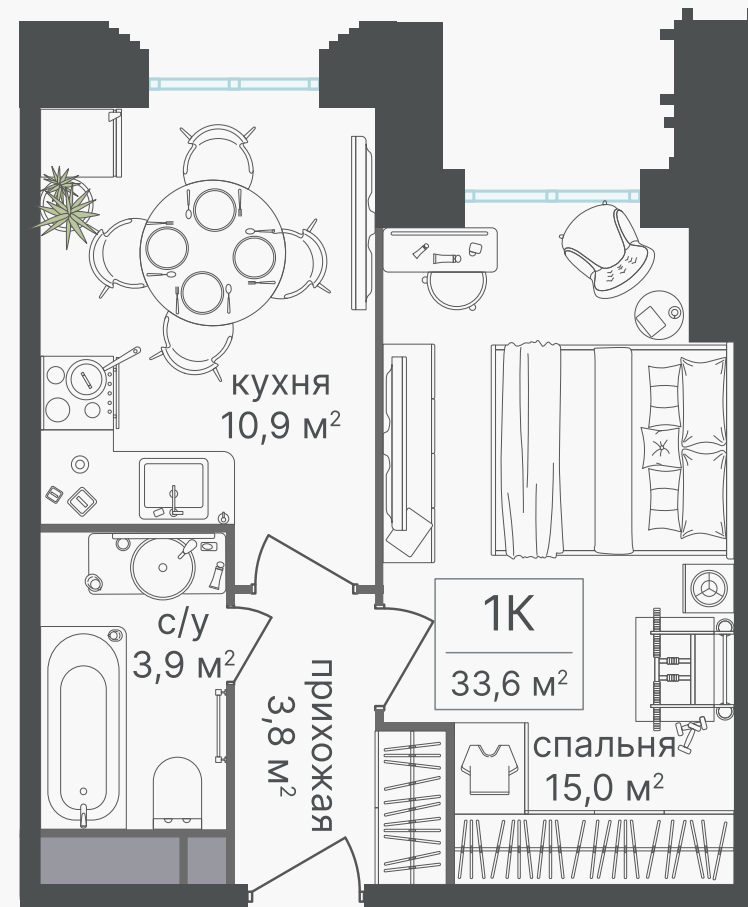

# 1-КОМНАТНЫЙ ГОСТИНИЧНЫЙ НОМЕР, 33.6 м<sup>2</sup>

ЖИЛОЙ КОМПЛЕКС

Гостиничный комплекс  
Варшавские Ворота

Корпус	Секция	Этаж
1	1	6 / 30

Комнат	Площадь
1	33.6 м <sup>2</sup>

12 989 760 руб

Артикул 1-6-053

PG-ДЕВЕЛОПМЕНТ

# 1-КОМНАТНЫЙ ГОСТИНИЧНЫЙ НОМЕР, 33.6 м<sup>2</sup>

ЖИЛОЙ КОМПЛЕКС

Гостиничный комплекс  
Варшавские Ворота

Корпус 1 Секция 1 Этаж 6 / 30

Комнат 1 Площадь 33.6 м<sup>2</sup>

12 989 760 руб

Артикул 1-6-053